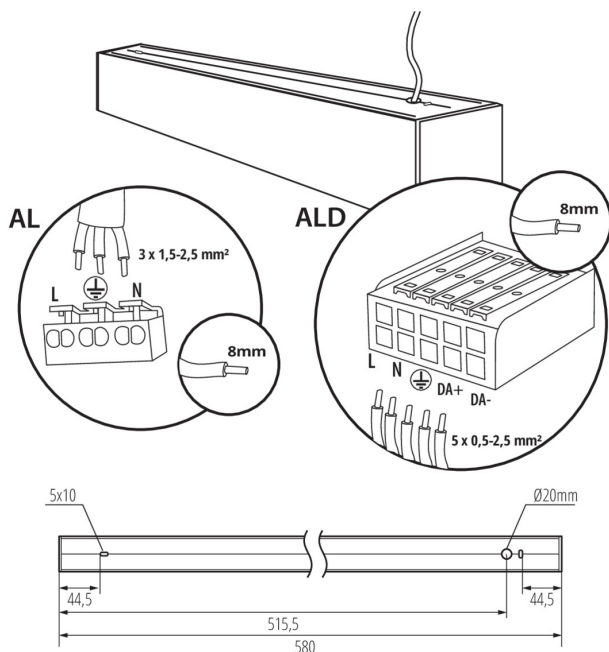

Corp de iluminat liniar LED

5905339339287

DATE GENERALE:

Culoare: argintiu
Loc de montare: pentru montare pe tavan
Loc de aplicare: în interior
Distanță minimă de la obiectul iluminat: 0,5m
Posibilitate de conlucrare cu reostatul: nu
Direcție de iluminare a corpului de iluminat: jos
Lungime [mm]: 580
Lățime [mm]: 60
Înălțime [mm]: 69
Sursă de lumină cu LED integrată: da

DATE TEHNICE:

Tensiune nominală [V]: 220-240 AC
Frecvență nominală [Hz]: 50
Putere maximă [W]: 10
Clasă de protecție împotriva șocurilor electrice: I
Materialul abajurului: material din plastic
Tip de diodă: LED SMD
Flux luminos [lm]: 1200
Culoarea luminii: alb
Temperatura de culoare corelată [K]: 4000
Consecvența culorii în elipse McAdam: ≤ 3
Indicele de redare a culorilor: 80
Durabilitate [h]: 50000
Factor de menținere a fluxului luminos la sfârșitul perioadei nominale de durabilitate: L90B10
Număr de cicluri pornit/oprit: ≥ 30000
Unghi de iluminare [°]: X75/Y90
Eficiența luminoasă a lămpii [lm/W]: 120
Interval de temperatură ambiantă la care produsul poate fi expus [°C]: 5÷25
Tipul de abajur: microprismatic
Materialul carcasei: aliaj de aluminiu
Tip de conexiune: bloc cu autoblocare
Intervalul secțiunilor transversale ale cablurilor aplicate [mm²]: 1,5÷2,5
Durăță de încălzire a lămpii [s]: ≤ 1
Timp de aprindere a lămpii [s]: $\leq 0,5$
Grad IP: 20

Corp de iluminat liniar LED

DATE LOGISTICE:

Unitate de măsură: bucată

Cu sunt ambalate: 1

Număr de bucăți în ambalajul intermediar : 1

Număr de bucăți în ambalajul comun : 1

Greutate unitară netă [g]: 1150

Greutate [g]: 1342

Lungimea cutiei de carton [cm]: 74.5

Volumul cutiei de carton [m³]: 0.005737

INFORMAȚII SUPLIMENTARE:

- 5 ani Garanție în conformitate cu prevederile declarației de garanție, disponibile pe site

KANLUX S.A. (kat 33928) AL-SL-NW-MPR-S-NT / LDC (Polar)