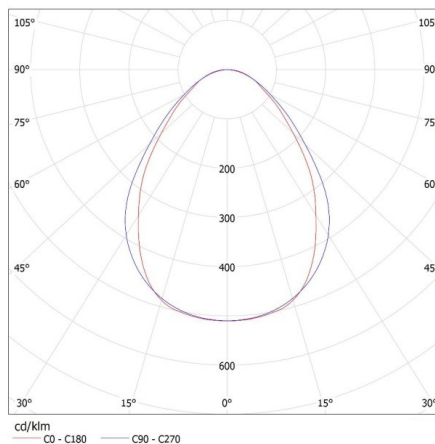

INFORMAȚII SUPLIMENTARE:

- 5 ani Garanție în conformitate cu prevederile declarației de garanție, disponibile pe site

KANLUX S.A. (kat 33928) AL-SL-NW-MPR-S-NT / LDC (Polar)

Luminaire: KANLUX S.A. (kat 33928) AL-SL-NW-MPR-S-NT

Lamps: 1 x AL-SL-NW-MPR