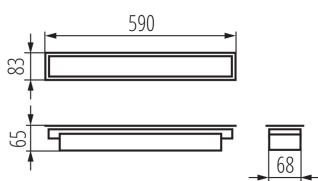

Corp de iluminat liniar LED

5905339339393

DATE GENERALE:

Culoare: alb

Loc de montare: pentru încastrare în tavan

Loc de aplicare: în interior

Distanță minimă de la obiectul iluminat: 0,5m

Posibilitate de conlucrare cu reostatul: nu

Direcție de iluminare a corpului de iluminat: jos

Lungime [mm]: 590

Lățime [mm]: 83

Înălțime [mm]: 65

Sursă de lumină cu LED integrată: da

DATE TEHNICE:

Tensiune nominală [V]: 220-240 AC

Frecvență nominală [Hz]: 50

Intervalul secțiunilor transversale ale cablurilor aplicate [mm²]: 1,5÷2,5

Durată de încălzire a lămpii [s]: ≤ 1

Timp de aprindere a lămpii [s]: $\leq 0,5$

Grad IP: 20

DATE LOGISTICE:

Unitate de măsură: bucată

Corp de iluminat liniar LED

Cu sunt ambalate: 1

Număr de bucăți în ambalajul intermediar : 1

Număr de bucăți în ambalajul comun : 1

Greutate unitară netă [g]: 960

Greutate [g]: 1150

Lungimea ambalajului unitar [cm]: 75