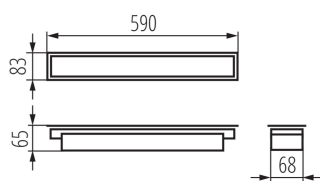

Corp de iluminat liniar LED

5905339339409

DATE GENERALE:

Culoare: alb

Loc de montare: pentru încastrare în tavan

Loc de aplicare: în interior

Distanță minimă de la obiectul iluminat: 0,5m

Posibilitate de conlucrare cu reostatul: nu

Direcție de iluminare a corpului de iluminat: jos

Lungime [mm]: 590

Lățime [mm]: 83

Înălțime [mm]: 65

Sursă de lumină cu LED integrată: da

DATE TEHNICE:

Tensiune nominală [V]: 220-240 AC

Frecvență nominală [Hz]: 50

Putere maximă [W]: 10

Clasă de protecție împotriva șocurilor electrice: I

Materialul abajurului: material din plastic

Tip de diodă: LED SMD

Flux luminos [lm]: 1200

Culoarea luminii: alb

Temperatura de culoare corelată [K]: 4000

DATE LOGISTICE:

Unitate de măsură: bucată

Corp de iluminat liniar LED

Cu sunt ambalate: 1

Număr de bucăți în ambalajul intermediar : 1

Număr de bucăți în ambalajul comun : 1

Greutate unitară netă [g]: 932

Greutate [g]: 1110