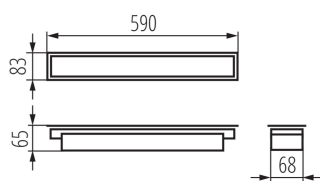

Corp de iluminat liniar LED

5905339339539

DATE GENERALE:

Culoare: negru

Loc de montare: pentru încastrare în tavan

Loc de aplicare: în interior

Distanță minimă de la obiectul iluminat: 0,5m

Posibilitate de conlucrare cu reostatul: nu

Direcție de iluminare a corpului de iluminat: jos

Lungime [mm]: 590

Lățime [mm]: 83

Înălțime [mm]: 65

Sursă de lumină cu LED integrată: da

DATE TEHNICE:

Tensiune nominală [V]: 220-240 AC

Frecvență nominală [Hz]: 50

Unghi de iluminare [°]: X75/Y90

Eficiența luminoasă a lămpii [lm/W]: 124

Interval de temperatură ambiantă la care produsul poate fi expus [°C]: 5÷25

Tipul de abajur: microprismatic

Materialul carcasei: oțel

DATE LOGISTICE:

Unitate de măsură: bucată

Corp de iluminat liniar LED

Cu sunt ambalate: 1

Număr de bucăți în ambalajul intermediar : 1

Număr de bucăți în ambalajul comun : 1

Greutate unitară netă [g]: 960

Greutate [g]: 1150