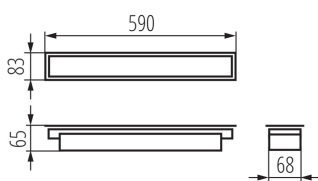

Corp de iluminat liniar LED

5905339339553

DATE GENERALE:

Culoare: negru

Loc de montare: pentru încastrare în tavan

Loc de aplicare: în interior

Distanță minimă de la obiectul iluminat: 0,5m

Posibilitate de conlucrare cu reostatul: nu

Direcție de iluminare a corpului de iluminat: jos

Lungime [mm]: 590

Lățime [mm]: 83

Înălțime [mm]: 65

Sursă de lumină cu LED integrată: da

DATE TEHNICE:

Tensiune nominală [V]: 220-240 AC

Frecvență nominală [Hz]: 50

Unghi de iluminare [°]: X75/Y90

Eficiența luminoasă a lămpii [lm/W]: 108

Interval de temperatură ambiantă la care produsul poate fi expus [°C]: 5÷25

Tipul de abajur: microprismatic

Materialul carcasei: oțel

DATE LOGISTICE:

Unitate de măsură: bucată

Corp de iluminat liniar LED

Cu sunt ambalate: 1

Număr de bucăți în ambalajul intermediar : 1

Număr de bucăți în ambalajul comun : 1

Greutate unitară netă [g]: 960

Greutate [g]: 1150