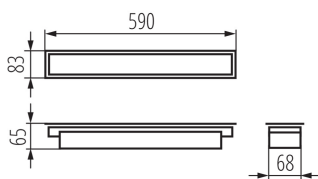

Corp de iluminat liniar LED

5905339339621

DATE GENERALE:

Culoare: argintiu

Loc de montare: pentru încastrare în tavan

Loc de aplicare: în interior

Distanță minimă de la obiectul iluminat: 0,5m

Posibilitate de conlucrare cu reostatul: nu

Direcție de iluminare a corpului de iluminat: jos

Lungime [mm]: 590

Lățime [mm]: 83

Înălțime [mm]: 65

Sursă de lumină cu LED integrată: da

DATE TEHNICE:

Tensiune nominală [V]: 220-240 AC

Frecvență nominală [Hz]: 50

Intervalul secțiunilor transversale ale cablurilor aplicate [mm²]: 1,5÷2,5

Durată de încălzire a lămpii [s]: ≤ 1

Timp de aprindere a lămpii [s]: $\leq 0,5$

Grad IP: 20

DATE LOGISTICE:

Unitate de măsură: bucată

Corp de iluminat liniar LED

Cu sunt ambalate: 1

Număr de bucăți în ambalajul intermediar : 1

Număr de bucăți în ambalajul comun : 1

Greutate unitară netă [g]: 932

Greutate [g]: 1110

Lungimea ambalajului unitar [cm]: 75