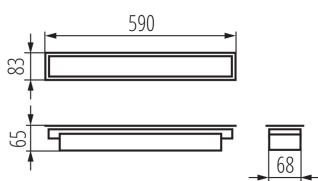

Corp de iluminat liniar LED

5905339339645

DATE GENERALE:

Culoare: argintiu

Loc de montare: pentru încastrare în tavan

Loc de aplicare: în interior

Distanță minimă de la obiectul iluminat: 0,5m

Posibilitate de conlucrare cu reostatul: nu

Direcție de iluminare a corpului de iluminat: jos

Lungime [mm]: 590

Lățime [mm]: 83

Înălțime [mm]: 65

Sursă de lumină cu LED integrată: da

DATE TEHNICE:

Tensiune nominală [V]: 220-240 AC

Frecvență nominală [Hz]: 50

Putere maximă [W]: 10

Clasă de protecție împotriva șocurilor electrice: I

Materialul abajurului: material din plastic

Tip de diodă: LED SMD

Flux luminos [lm]: 1200

Culoarea luminii: alb

Temperatura de culoare corelată [K]: 4000

DATE LOGISTICE:

Unitate de măsură: bucată

Corp de iluminat liniar LED

Cu sunt ambalate: 1

Număr de bucăți în ambalajul intermediar : 1

Număr de bucăți în ambalajul comun : 1

Greutate unitară netă [g]: 932

Greutate [g]: 1110