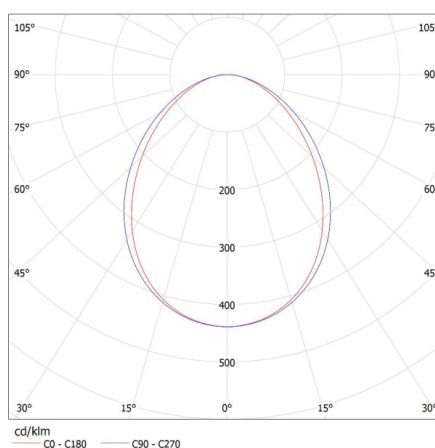

INFORMAȚII SUPLIMENTARE:

- 5 ani Garanție în conformitate cu prevederile declarației de garanție, disponibile pe site

KANLUX S.A. (kat 33973) AL-MH-NW-MAT-W-NT / LDC (Polar)