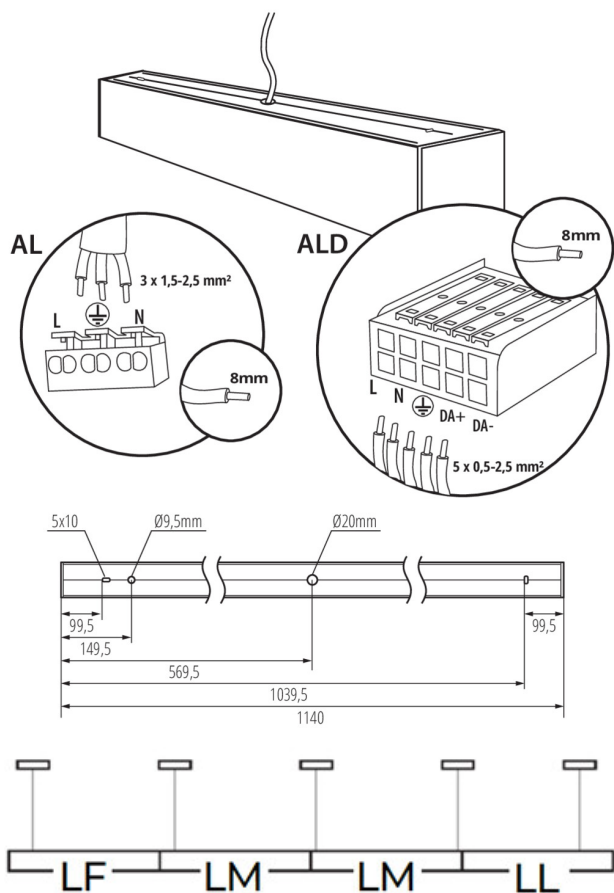

Corp de iluminat linear LED