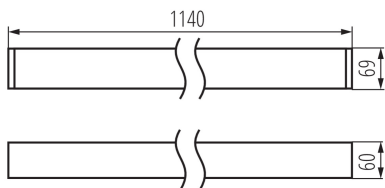

Corp de iluminat liniar LED

5905339339874

DATE GENERALE:

Culoare: negru

Loc de montare: pentru montare pe tavan

Loc de aplicare: în interior

Distanță minimă de la obiectul iluminat: 0,5m

Posibilitate de conlucrare cu reostatul: nu

Direcție de iluminare a corpului de iluminat: jos

Lungime [mm]: 1140

Lățime [mm]: 60

Înălțime [mm]: 69

Sursă de lumină cu LED integrată: da

DATE TEHNICE:

Tensiune nominală [V]: 220-240 AC

Frecvență nominală [Hz]: 50

Putere maximă [W]: 40

Clasă de protecție împotriva șocurilor electrice: I

Materialul abajurului: material din plastic

Tip de diodă: LED SMD

Flux luminos [lm]: 4500

Culoarea luminii: alb cald

Temperatura de culoare corelată [K]: 3000

Corp de iluminat linear LED

DATE LOGISTICE:

Unitate de măsură: bucată

Cu sunt ambalate: 1

Număr de bucăți în ambalajul intermediar : 1

Număr de bucăți în ambalajul comun : 1

Greutate unitară netă [g]: 2100

Greutate [g]: 2450