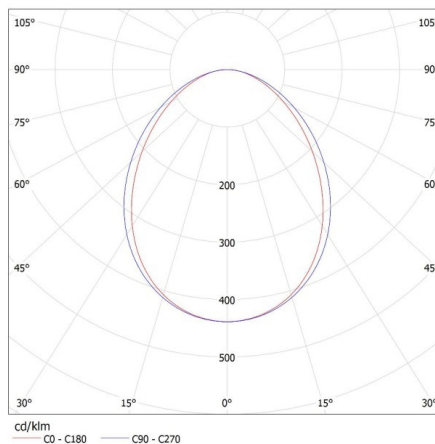

INFORMAȚII SUPLIMENTARE:

- 5 ani Garanție în conformitate cu prevederile declarației de garanție, disponibile pe site

KANLUX S.A. (kat 33987) AL-MH-WW-MAT-B-NT / LDC (Polat)