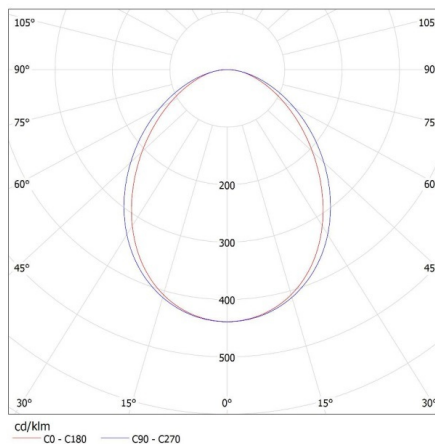

INFORMAȚII SUPLIMENTARE:

- 5 ani Garanție în conformitate cu prevederile declarației de garanție, disponibile pe site

KANLUX S.A. (kat 33999) AL-MH-WW-MAT-S-NT / LDC (Polat)