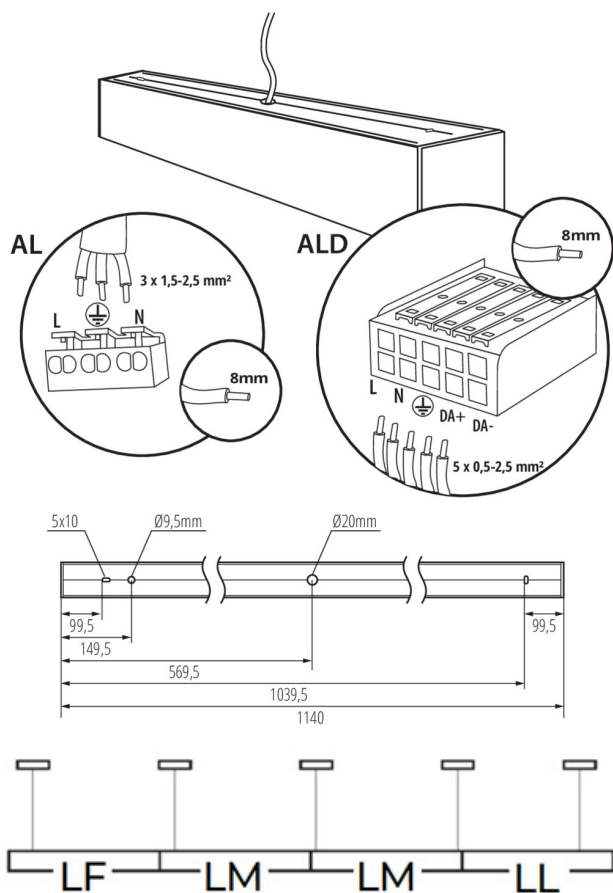

Corp de iluminat linear LED