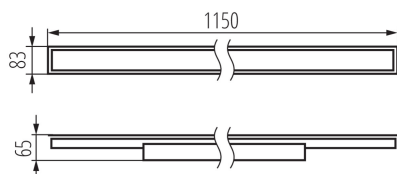

Corp de iluminat liniar LED

5905339340085

DATE GENERALE:

Culoare: alb

Loc de montare: pentru încastrare în tavan

Loc de aplicare: în interior

Distanță minimă de la obiectul iluminat: 0,5m

Posibilitate de conlucrare cu reostatul: nu

Direcție de iluminare a corpului de iluminat: jos

Lungime [mm]: 1150

Lățime [mm]: 83

Înălțime [mm]: 65

Sursă de lumină cu LED integrată: da

Version for connection in line [initial element] LF: 34578 (PT)

Version for connection in line [central element] LM: 34722 (PT)

Unghi de iluminare [°]: X85/Y95

Eficiența luminoasă a lămpii [lm/W]: 130

Interval de temperatură ambiantă la care produsul poate fi expus [°C]: 5÷25

Tipul de abajur: mat

Materialul carcasei: oțel

Tip de conexiune: bloc cu autoblocare

Intervalul secțiunilor transversale ale cablurilor aplicate [mm²]: 1,5÷2,5

Durată de încălzire a lămpii [s]: ≤ 1

Corp de iluminat liniar LED

Temp de aprindere a lămpii [s] : ≤0,5

Grad IP: 20

DATE LOGISTICE: