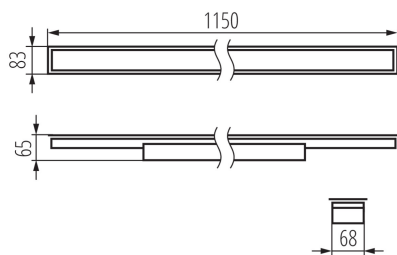

Direcție de iluminare a corpului de iluminat: jos

Lungime [mm]: 1150

Lățime [mm]: 83

Înălțime [mm]: 65

Sursă de lumină cu LED integrată: da

DATE TEHNICE:

Tensiune nominală [V]: 220-240 AC

Frecvență nominală [Hz]: 50

Unghi de iluminare [°]: X85/Y95

Eficiența luminoasă a lămpii [lm/W]: 126

Interval de temperatură ambiantă la care produsul poate fi expus [°C]: 5÷25

Tipul de abajur: mat

Materialul carcasei: oțel

Tip de conexiune: bloc cu autoblocare

Intervalul secțiunilor transversale ale cablurilor aplicate [mm²]: 1,5÷2,5

Durată de încălzire a lămpii [s]: ≤ 1

Timp de aprindere a lămpii [s]: $\leq 0,5$

Grad IP: 20

DATE LOGISTICE:

Unitate de măsură: bucată

Corp de iluminat liniar LED

Cu sunt ambalate: 1

Număr de bucăți în ambalajul intermediar : 1

Număr de bucăți în ambalajul comun : 1

Greutate unitară netă [g]: 1520

Greutate [g]: 1860

Lungimea ambalajului unitar [cm]: 136