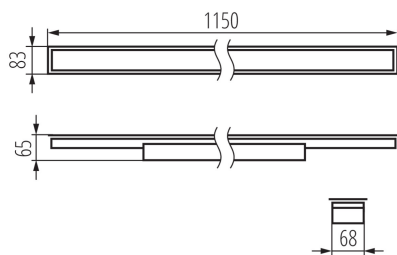

Direcție de iluminare a corpului de iluminat: jos

Lungime [mm]: 1150

Lățime [mm]: 83

Înălțime [mm]: 65

Sursă de lumină cu LED integrată: da

DATE TEHNICE:

Tensiune nominală [V]: 220-240 AC

Frecvență nominală [Hz]: 50

Unghi de iluminare [°]: X85/Y95

Eficiența luminoasă a lămpii [lm/W]: 113

Interval de temperatură ambiantă la care produsul poate fi expus [°C]: 5÷25

Tipul de abajur: mat

Materialul carcasei: oțel

Tip de conexiune: bloc cu autoblocare

Intervalul secțiunilor transversale ale cablurilor aplicate [mm²]: 1,5÷2,5

Durată de încălzire a lămpii [s]: ≤ 1

Timp de aprindere a lămpii [s]: $\leq 0,5$

Grad IP: 20

DATE LOGISTICE:

Unitate de măsură: bucată

Corp de iluminat liniar LED

Cu sunt ambalate: 1

Număr de bucăți în ambalajul intermediar : 1

Număr de bucăți în ambalajul comun : 1

Greutate unitară netă [g]: 1520

Greutate [g]: 1860

Lungimea ambalajului unitar [cm]: 136