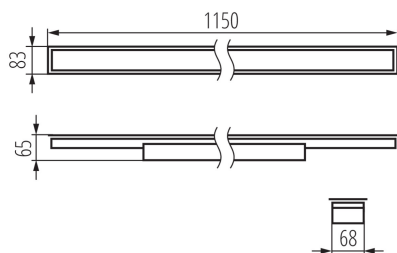

Corp de iluminat liniar LED

5905339340139

DATE GENERALE:

Culoare: alb

Loc de montare: pentru încastrare în tavan

Loc de aplicare: în interior

Distanță minimă de la obiectul iluminat: 0,5m

Posibilitate de conlucrare cu reostatul: nu

Direcție de iluminare a corpului de iluminat: jos

Lungime [mm]: 1150

Lățime [mm]: 83

Înălțime [mm]: 65

Sursă de lumină cu LED integrată: da

DATE TEHNICE:

Tensiune nominală [V]: 220-240 AC

Frecvență nominală [Hz]: 50

Unghi de iluminare [°]: X75/Y90

Eficiența luminoasă a lămpii [lm/W]: 116

Interval de temperatură ambiantă la care produsul poate fi expus [°C]: 5÷25

Tipul de abajur: microprismatic

Materialul carcasei: oțel

DATE LOGISTICE:

Unitate de măsură: bucată

Corp de iluminat liniar LED

Cu sunt ambalate: 1

Număr de bucăți în ambalajul intermediar : 1

Număr de bucăți în ambalajul comun : 1

Greutate unitară netă [g]: 1520

Greutate [g]: 1860