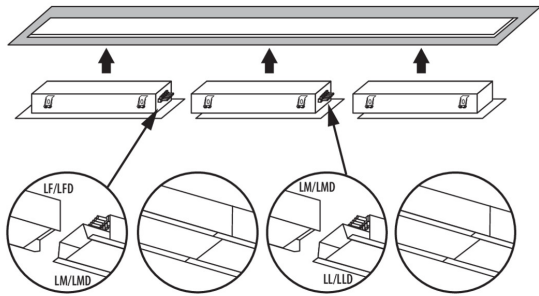

Corp de iluminat liniar LED