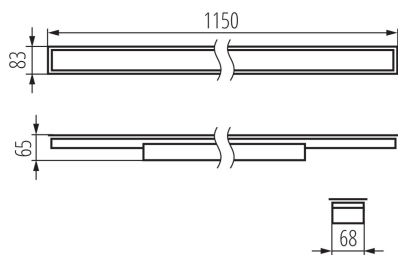

Corp de iluminat liniar LED

5905339340207

DATE GENERALE:

Culoare: negru

Loc de montare: pentru încastrare în tavan

Loc de aplicare: în interior

Distanță minimă de la obiectul iluminat: 0,5m

Posibilitate de conlucrare cu reostatul: nu

Direcție de iluminare a corpului de iluminat: jos

Lungime [mm]: 1150

Lățime [mm]: 83

Înălțime [mm]: 65

Sursă de lumină cu LED integrată: da

Version for connection in line [initial element] LF: 34576 (PT)

Version for connection in line [central element] LM: 34720 (PT)

Intervalul secțiunilor transversale ale cablurilor aplicate [mm²]: 1,5÷2,5

Durată de încălzire a lămpii [s]: ≤ 1

Corp de iluminat liniar LED

Temp de aprindere a lămpii [s] : ≤0,5

Grad IP: 20

DATE LOGISTICE:

Unitate de măsură: bucată

Cu sunt ambalate: 1

Număr de bucăți în ambalajul intermediar : 1

Număr de bucăți în ambalajul comun : 1

Greutate unitară netă [g] : 1605

Greutate [g] : 1945

Lungimea ambalajului unitar [cm] : 136