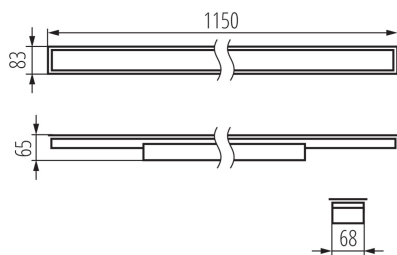

Direcție de iluminare a corpului de iluminat: jos

Lungime [mm]: 1150

Lățime [mm]: 83

Înălțime [mm]: 65

Sursă de lumină cu LED integrată: da

DATE TEHNICE:

Tensiune nominală [V]: 220-240 AC

Frecvență nominală [Hz]: 50

Unghi de iluminare [°]: X85/Y95

Eficiența luminoasă a lămpii [lm/W]: 126

Interval de temperatură ambiantă la care produsul poate fi expus [°C]: 5÷25

Tipul de abajur: mat

Materialul carcusei: oțel

Tip de conexiune: bloc cu autoblocare

Intervalul secțiunilor transversale ale cablurilor aplicate [mm²]: 1,5÷2,5

Durată de încălzire a lămpii [s]: ≤ 1

Timp de aprindere a lămpii [s]: $\leq 0,5$

Grad IP: 20

DATE LOGISTICE:

Unitate de măsură: bucată

Corp de iluminat liniar LED

Cu sunt ambalate: 1

Număr de bucăți în ambalajul intermediar : 1

Număr de bucăți în ambalajul comun : 1

Greutate unitară netă [g]: 1520

Greutate [g]: 1860

Lungimea ambalajului unitar [cm]: 136