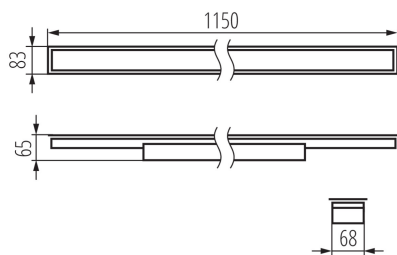

Direcție de iluminare a corpului de iluminat: jos

Lungime [mm]: 1150

Lățime [mm]: 83

Înălțime [mm]: 65

Sursă de lumină cu LED integrată: da

DATE TEHNICE:

Tensiune nominală [V]: 220-240 AC

Frecvență nominală [Hz]: 50

Unghi de iluminare [°]: X75/Y90

Eficiența luminoasă a lămpii [lm/W]: 104

Interval de temperatură ambiantă la care produsul poate fi expus [°C]: 5÷25

Tipul de abajur: microprismatic

Materialul carcasei: oțel

Tip de conexiune: bloc cu autoblocare

Intervalul secțiunilor transversale ale cablurilor aplicate [mm²]: 1,5÷2,5

Durată de încălzire a lămpii [s]: ≤ 1

Timp de aprindere a lămpii [s]: $\leq 0,5$

Grad IP: 20

DATE LOGISTICE:

Unitate de măsură: bucată

Corp de iluminat liniar LED

Cu sunt ambalate: 1

Număr de bucăți în ambalajul intermediar : 1

Număr de bucăți în ambalajul comun : 1

Greutate unitară netă [g]: 1520

Greutate [g]: 1860