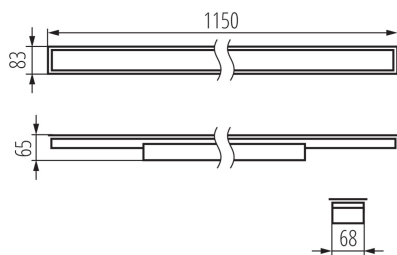

Corp de iluminat liniar LED

5905339340627

DATE GENERALE:

Culoare: alb

Loc de montare: pentru încastrare în tavan

Loc de aplicare: în interior

Distanță minimă de la obiectul iluminat: 0,5m

Posibilitate de conlucrare cu reostatul: nu

Direcție de iluminare a corpului de iluminat: jos

Lungime [mm]: 1150

Lățime [mm]: 83

Înălțime [mm]: 65

Sursă de lumină cu LED integrată: da

Version for connection in line [initial element] LF: 34590 (PT)

Version for connection in line [central element] LM: 34734 (PT)

Unghi de iluminare [°]: X85/Y95

Eficiența luminoasă a lămpii [lm/W]: 134

Interval de temperatură ambiantă la care produsul poate fi expus [°C]: 5÷25

Tipul de abajur: mat

Materialul carcasei: oțel

Tip de conexiune: bloc cu autoblocare

Intervalul secțiunilor transversale ale cablurilor aplicate [mm²]: 1,5÷2,5

Durată de încălzire a lămpii [s]: ≤ 1

Corp de iluminat liniar LED

Timpe de aprindere a lămpii [s] : ≤0,5

Grad IP: 20

DATE LOGISTICE: