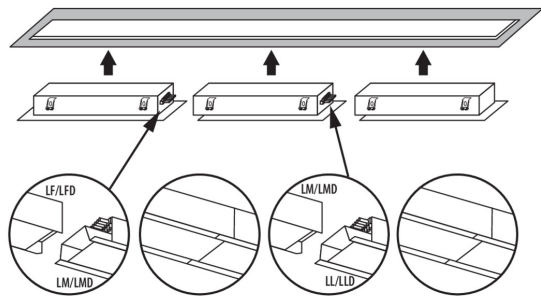

Corp de iluminat liniar LED