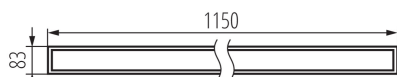

Corp de iluminat liniar LED

5905339340764

DATE GENERALE:

Culoare: argintiu

Loc de montare: pentru încastrare în tavan

Loc de aplicare: în interior

Distanță minimă de la obiectul iluminat: 0,5m

Posibilitate de conlucrare cu reostatul: nu

Direcție de iluminare a corpului de iluminat: jos

Lungime [mm]: 1150

Lățime [mm]: 83

Înălțime [mm]: 65

Sursă de lumină cu LED integrată: da

Version for connection in line [initial element] LF: 34592 (PT)

Version for connection in line [central element] LM: 34736 (PT)

Version for connection in line [final element] LL: 34880 (PT)

Explicații ale semnelor și simbolurilor utilizate: (PT) - do wbudowania w sufit

DATE TEHNICE:

Tensiune nominală [V]: 220-240 AC

Frecvență nominală [Hz]: 50

Putere maximă [W]: 29

Clasă de protecție împotriva șocurilor electrice: I

Materialul abajurului: material din plastic

Tip de diodă: LED SMD

Flux luminos [lm]: 3600

Culoarea luminii: alb

Temperatura de culoare corelată [K]: 4000

Consecvența culorii în elipse McAdam: ≤ 3

Indicele de redare a culorilor: 80

Durabilitate [h]: 50000

Factor de menținere a fluxului luminos la sfârșitul perioadei nominale de durabilitate: L90B10

Număr de cicluri pornit/oprit: ≥ 30000

Unghi de iluminare [°]: X75/Y90

Eficiența luminoasă a lămpii [lm/W]: 124

Interval de temperatură ambiantă la care produsul poate fi expus [°C]: 5÷25

Tipul de abajur: microprismatic

Materialul carcasei: oțel

Tip de conexiune: bloc cu autoblocare

Intervalul secțiunilor transversale ale cablurilor aplicate [mm²]: 1,5÷2,5

Durată de încălzire a lămpii [s]: ≤ 1