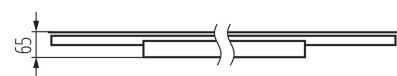

Corp de iluminat liniar LED

5905339340764

DATE GENERALE:

Culoare: argintiu

Loc de montare: pentru încastrare în tavan

Loc de aplicare: în interior

Distanță minimă de la obiectul iluminat: 0,5m

Posibilitate de conlucrare cu reostatul: nu

Direcție de iluminare a corpului de iluminat: jos

Lungime [mm]: 1150

Lățime [mm]: 83

Înălțime [mm]: 65

Sursă de lumină cu LED integrată: da

Version for connection in line [initial element] LF: 34592 (PT)

Version for connection in line [central element] LM: 34736 (PT)

Version for connection in line [final element] LL: 34880 (PT)

Explicații ale semnelor și simbolurilor utilizate: (PT) - do wbudowania w sufit

DATE TEHNICE:

Tensiune nominală [V]: 220-240 AC

Frecvență nominală [Hz]: 50

Putere maximă [W]: 29

Clasă de protecție împotriva șocurilor electrice: I

Materialul abajurului: material din plastic

Tip de diodă: LED SMD

Flux luminos [lm]: 3600

Culoarea luminii: alb

Temperatura de culoare corelată [K]: 4000

Consecvența culorii în elipse McAdam: ≤ 3

Indicele de redare a culorilor: 80

Durabilitate [h]: 50000

Factor de menținere a fluxului luminos la sfârșitul perioadei nominale de durabilitate: L90B10

Număr de cicluri pornit/oprit: ≥ 30000

Unghi de iluminare [°]: X75/Y90

Eficiența luminoasă a lămpii [lm/W]: 124

Interval de temperatură ambiantă la care produsul poate fi expus [°C]: 5÷25

Tipul de abajur: microprismatic

Materialul carcasei: oțel

Tip de conexiune: bloc cu autoblocare

Intervalul secțiunilor transversale ale cablurilor aplicate [mm²]: 1,5÷2,5

Durată de încălzire a lămpii [s]: ≤ 1