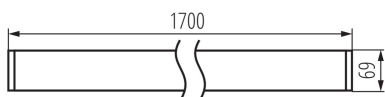

Corp de iluminat liniar LED

5905339340818

DATE GENERALE:

Culoare: alb

Loc de montare: pentru montare pe tavan

Loc de aplicare: în interior

Distanță minimă de la obiectul iluminat: 0,5m

Posibilitate de conlucrare cu reostatul: nu

Direcție de iluminare a corpului de iluminat: jos

Lungime [mm]: 1700

Lățime [mm]: 60

Înălțime [mm]: 69

Sursă de lumină cu LED integrată: da

DATE TEHNICE:

Tensiune nominală [V]: 220-240 AC

Frecvență nominală [Hz]: 50

Putere maximă [W]: 52

Clasă de protecție împotriva șocurilor electrice: I

Materialul abajurului: material din plastic

Tip de diodă: LED SMD

Flux luminos [lm]: 6300

Culoarea luminii: alb

Temperatura de culoare corelată [K]: 4000