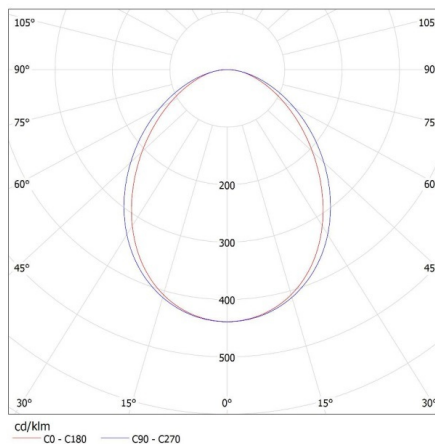

INFORMAȚII SUPLIMENTARE:

- 5 ani Garanție în conformitate cu prevederile declarației de garanție, disponibile pe site

KANLUX S.A. (kat 34081) AL-LH-NW-MAT-W-NT / LDC (Polar)

Luminare: KANLUX S.A. (kat 34081) AL-LH-NW-MAT-W-NT

Lamps: 1 x AL-LH-NW-MAT