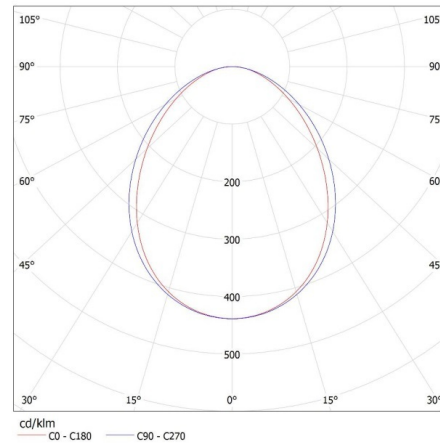

INFORMAȚII SUPLIMENTARE:

- 5 ani Garanție în conformitate cu prevederile declarației de garanție, disponibile pe site

KANLUX S.A. (kat 34082) AL-LL-WW-MAT-W-NT / LDC (Polat)