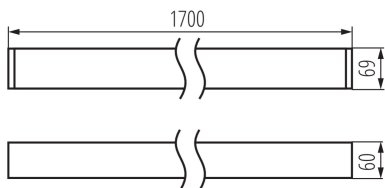

Corp de iluminat liniar LED

5905339340863

DATE GENERALE:

Culoare: alb

Loc de montare: pentru montare pe tavan

Loc de aplicare: în interior

Distanță minimă de la obiectul iluminat: 0,5m

Posibilitate de conlucrare cu reostatul: nu

Direcție de iluminare a corpului de iluminat: jos

Lungime [mm]: 1700

Lățime [mm]: 60

Înălțime [mm]: 69

Conținut de mercur: nu

Sursă de lumină cu LED integrată: da

DATE TEHNICE:

Tensiune nominală [V]: 220-240 AC

Frecvență nominală [Hz]: 50

Putere maximă [W]: 33

Clasă de protecție împotriva șocurilor electrice: I

Materialul abajurului: material din plastic

Tip de diodă: LED SMD

Flux luminos [lm]: 3750

Culoarea luminii: alb cald

Grad IP: 20

Corp de iluminat liniar LED

DATE LOGISTICE:

Unitate de măsură: bucată

Cu sunt ambalate: 1

Număr de bucăți în ambalajul intermediar : 1

Număr de bucăți în ambalajul comun : 1

Greutate unitară netă [g]: 2920