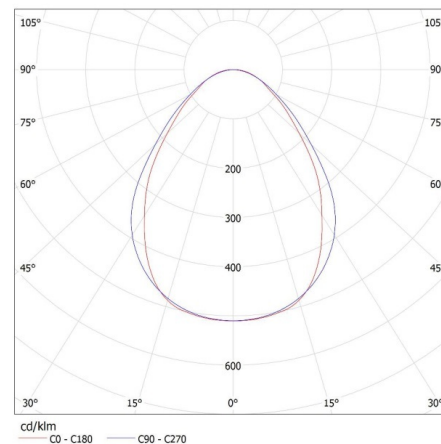

INFORMAȚII SUPLIMENTARE:

- 5 ani Garanție în conformitate cu prevederile declarației de garanție, disponibile pe site

KANLUX S.A. (kat 34086) AL-LL-WW-MPR-W-NT / LDC (Polat)