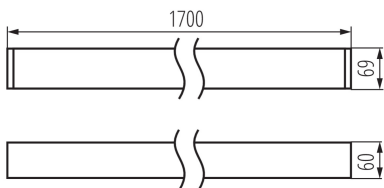

Corp de iluminat liniar LED

5905339340870

DATE GENERALE:

Culoare: alb

Loc de montare: pentru montare pe tavan

Loc de aplicare: în interior

Distanță minimă de la obiectul iluminat: 0,5m

Posibilitate de conlucrare cu reostatul: nu

Direcție de iluminare a corpului de iluminat: jos

Lungime [mm]: 1700

Lățime [mm]: 60

Înălțime [mm]: 69

Sursă de lumină cu LED integrată: da

DATE TEHNICE:

Tensiune nominală [V]: 220-240 AC

Frecvență nominală [Hz]: 50

Putere maximă [W]: 52

Clasă de protecție împotriva șocurilor electrice: I

Materialul abajurului: material din plastic

Tip de diodă: LED SMD

Flux luminos [lm]: 5150

Culoarea luminii: alb cald

Temperatura de culoare corelată [K]: 3000

Unghi de iluminare [°]: X75/Y90

Eficiența luminoasă a lămpii [lm/W]: 99

Interval de temperatură ambiantă la care produsul poate fi expus [°C]: 5÷25

Tipul de abajur: microprismatic

Materialul carcasei: aliaj de aluminiu