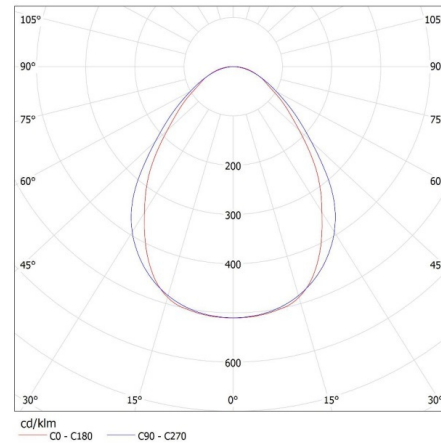

INFORMAȚII SUPLIMENTARE:

- 5 ani Garanție în conformitate cu prevederile declarației de garanție, disponibile pe site

KANLUX S.A. (kat 34087) AL-LH-WW-MPR-W-NT / LDC (Polar)