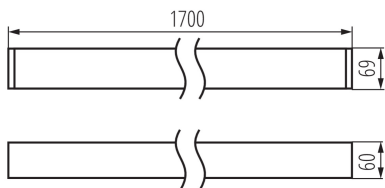

Corp de iluminat liniar LED

5905339340948

DATE GENERALE:

Culoare: negru

Loc de montare: pentru montare pe tavan

Loc de aplicare: în interior

Distanță minimă de la obiectul iluminat: 0,5m

Posibilitate de conlucrare cu reostatul: nu

Direcție de iluminare a corpului de iluminat: jos

Lungime [mm]: 1700

Lățime [mm]: 60

Înălțime [mm]: 69

Conținut de mercur: nu

Sursă de lumină cu LED integrată: da

DATE TEHNICE:

Tensiune nominală [V]: 220-240 AC

Frecvență nominală [Hz]: 50

Putere maximă [W]: 33

Clasă de protecție împotriva șocurilor electrice: I

Materialul abajurului: material din plastic

Tip de diodă: LED SMD

Flux luminos [lm]: 4100

Culoarea luminii: alb cald

Timp de aprindere a lămpii [s]: $\leq 0,5$

Grad IP: 20

Corp de iluminat liniar LED

DATE LOGISTICE:

Unitate de măsură: bucată

Cu sunt ambalate: 1

Număr de bucăți în ambalajul intermediar : 1

Număr de bucăți în ambalajul comun : 1