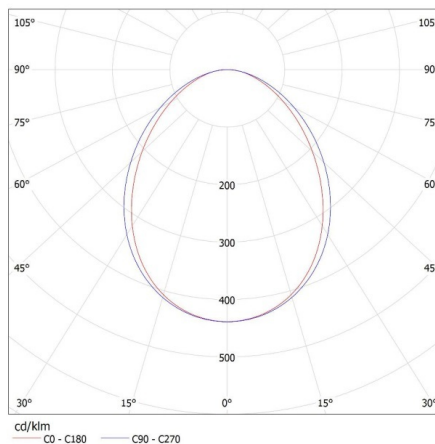

INFORMAȚII SUPLIMENTARE:

- 5 ani Garanție în conformitate cu prevederile declarației de garanție, disponibile pe site

KANLUX S.A. (kat 34094) AL-LL-WW-MAT-B-NT / LDC (Polar)

Luminare: KANLUX S.A. (kat 34094) AL-LL-WW-MAT-B-NT

Lamps: 1 x AL-LL-WW-MAT