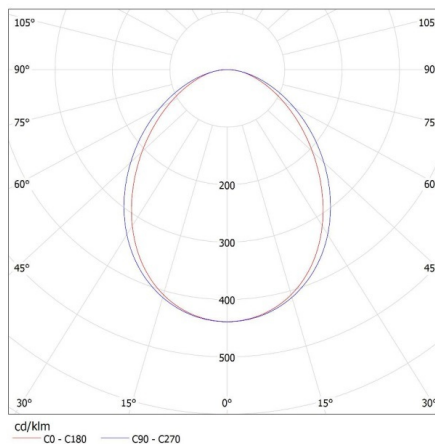

INFORMAȚII SUPLIMENTARE:

- 5 ani Garanție în conformitate cu prevederile declarației de garanție, disponibile pe site

KANLUX S.A. (kat 34104) AL-LL-NW-MAT-S-NT / LDC (Polar)

Luminare: KANLUX S.A. (kat 34104) AL-LL-NW-MAT-S-NT

Lamps: 1 x AL-LL-NW-MAT