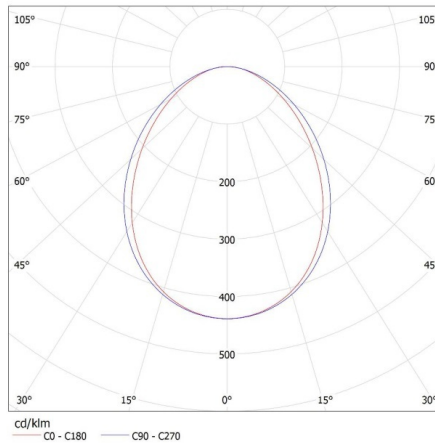

INFORMAȚII SUPLIMENTARE:

- 5 ani Garanție în conformitate cu prevederile declarației de garanție, disponibile pe site

KANLUX S.A. (kat 34105) AL-LH-NW-MAT-S-NT / LDC (Polar)