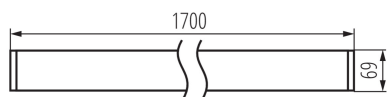

Corp de iluminat liniar LED

5905339341051

DATE GENERALE:

Culoare: argintiu
Loc de montare: pentru montare pe tavan
Loc de aplicare: în interior
Distanță minimă de la obiectul iluminat: 0,5m
Posibilitate de conlucrare cu reostatul: nu
Direcție de iluminare a corpului de iluminat: jos
Lungime [mm]: 1700
Lățime [mm]: 60
Înălțime [mm]: 69
Sursă de lumină cu LED integrată: da

DATE TEHNICE:

Tensiune nominală [V]: 220-240 AC
Frecvență nominală [Hz]: 50
Putere maximă [W]: 52
Clasă de protecție împotriva șocurilor electrice: I
Materialul abajurului: material din plastic
Tip de diodă: LED SMD
Flux luminos [lm]: 6300
Culoarea luminii: alb
Temperatura de culoare corelată [K]: 4000
Consecvența culorii în elipse McAdam: ≤ 3
Indicele de redare a culorilor: 80
Durabilitate [h]: 50000
Factor de menținere a fluxului luminos la sfârșitul perioadei nominale de durabilitate: L90B10
Număr de cicluri pornit/oprit: ≥ 30000
Unghi de iluminare [°]: X85/Y95
Eficiența luminoasă a lămpii [lm/W]: 121
Interval de temperatură ambiantă la care produsul poate fi expus [°C]: 5÷25
Tipul de abajur: mat
Materialul carcasei: aliaj de aluminiu aliaj de aluminiu aliaj de aluminiu
Tip de conexiune: bloc cu autoblocare
Intervalul secțiunilor transversale ale cablurilor aplicate [mm²]: 1,5÷2,5
Durăta de încălzire a lămpii [s]: ≤ 1
Timp de aprindere a lămpii [s]: $\leq 0,5$
Grad IP: 20

Corp de iluminat liniar LED

DATE LOGISTICE:

Unitate de măsură: bucată

Cu sunt ambalate: 1

Număr de bucăți în ambalajul intermediar : 1

Număr de bucăți în ambalajul comun : 1

Greutate unitară netă [g]: 3090

Greutate [g]: 3540

Lungimea cutiei de carton [cm]: 182

Volumul cutiei de carton [m³]: 0.014014

INFORMAȚII SUPLIMENTARE:

- 5 ani Garanție în conformitate cu prevederile declarației de garanție, disponibile pe site

KANLUX S.A. (kat 34105) AL-LH-NW-MAT-S-NT / LDC (Polar)