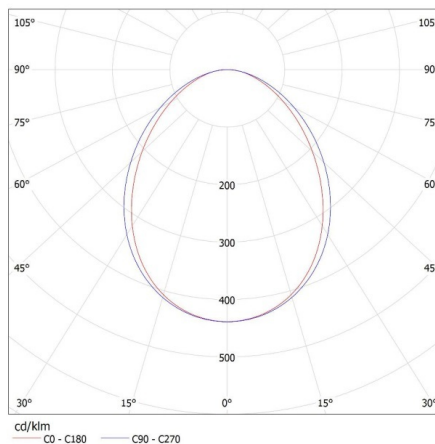

INFORMAȚII SUPLIMENTARE:

- 5 ani Garanție în conformitate cu prevederile declarației de garanție, disponibile pe site

KANLUX S.A. (kat 34106) AL-LL-WW-MAT-S-NT / LDC (Polar)

Luminaire: KANLUX S.A. (kat 34106) AL-LL-WW-MAT-S-NT

Lamps: 1 x AL-LL-WW-MAT