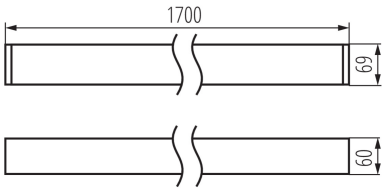

Corp de iluminat liniar LED

5905339341068

DATE GENERALE:

Culoare: argintiu

Loc de montare: pentru montare pe tavan

Loc de aplicare: în interior

Distanță minimă de la obiectul iluminat: 0,5m

Posibilitate de conlucrare cu reostatul: nu

Direcție de iluminare a corpului de iluminat: jos

Lungime [mm]: 1700

Lățime [mm]: 60

Înălțime [mm]: 69

Conținut de mercur: nu

Sursă de lumină cu LED integrată: da

DATE TEHNICE:

Tensiune nominală [V]: 220-240 AC

Frecvență nominală [Hz]: 50

Putere maximă [W]: 33

Clasă de protecție împotriva șocurilor electrice: I

Materialul abajurului: material din plastic

Tip de diodă: LED SMD

Flux luminos [lm]: 4100

Culoarea luminii: alb cald

Grad IP: 20

Corp de iluminat liniar LED

DATE LOGISTICE:

Unitate de măsură: bucată

Cu sunt ambalate: 1

Număr de bucăți în ambalajul intermediar : 1

Număr de bucăți în ambalajul comun : 1

Greutate unitară netă [g]: 2920