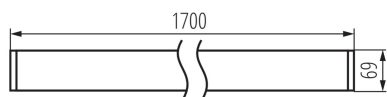

Corp de iluminat liniar LED

5905339341075

DATE GENERALE:

Culoare: argintiu
Loc de montare: pentru montare pe tavan
Loc de aplicare: în interior
Distanță minimă de la obiectul iluminat: 0,5m
Posibilitate de conlucrare cu reostatul: nu
Direcție de iluminare a corpului de iluminat: jos
Lungime [mm]: 1700
Lățime [mm]: 60
Înălțime [mm]: 69
Sursă de lumină cu LED integrată: da

DATE TEHNICE:

Tensiune nominală [V]: 220-240 AC
Frecvență nominală [Hz]: 50
Putere maximă [W]: 52
Clasă de protecție împotriva șocurilor electrice: I
Materialul abajurului: material din plastic
Tip de diodă: LED SMD
Flux luminos [lm]: 5600
Culoarea luminii: alb cald
Temperatura de culoare corelată [K]: 3000
Consecvența culorii în elipse McAdam: ≤ 3
Indicele de redare a culorilor: 80
Durabilitate [h]: 50000
Factor de menținere a fluxului luminos la sfârșitul perioadei nominale de durabilitate: L90B10
Număr de cicluri pornit/oprit: ≥ 30000
Unghi de iluminare [°]: X85/Y95
Eficiența luminoasă a lămpii [lm/W]: 108
Interval de temperatură ambiantă la care produsul poate fi expus [°C]: 5÷25
Tipul de abajur: mat
Materialul carcasei: aliaj de aluminiu aliaj de aluminiu
Tip de conexiune: bloc cu autoblocare
Intervalul secțiunilor transversale ale cablurilor aplicate [mm²]: 1,5÷2,5
Durăță de încălzire a lămpii [s]: ≤ 1
Timp de aprindere a lămpii [s]: $\leq 0,5$
Grad IP: 20

Corp de iluminat liniar LED

DATE LOGISTICE:

Unitate de măsură: bucată

Cu sunt ambalate: 1

Număr de bucăți în ambalajul intermediar : 1

Număr de bucăți în ambalajul comun : 1

Greutate unitară netă [g]: 3090

Greutate [g]: 3540