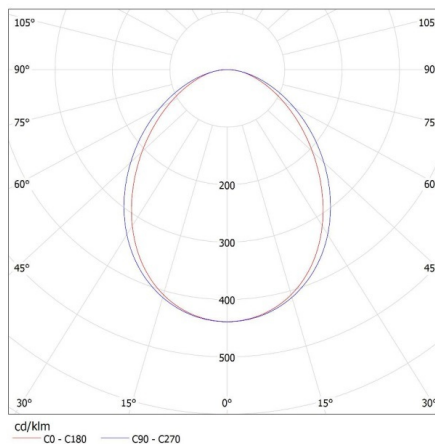

INFORMAȚII SUPLIMENTARE:

- 5 ani Garanție în conformitate cu prevederile declarației de garanție, disponibile pe site

KANLUX S.A. (kat 34107) AL-LH-WW-MAT-S-NT / LDC (Polar)

Luminare: KANLUX S.A. (kat 34107) AL-LH-WW-MAT-S-NT

Lamps: 1 x AL-LH-WW-MAT