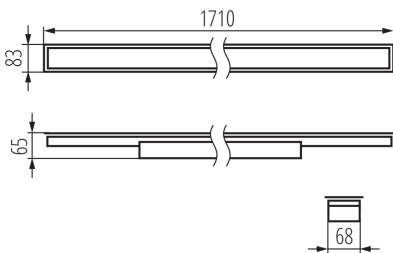

Direcție de iluminare a corpului de iluminat: jos

Lungime [mm]: 1710

Lățime [mm]: 83

Înălțime [mm]: 65

Sursă de lumină cu LED integrată: da

DATE TEHNICE:

Tensiune nominală [V]: 220-240 AC

Frecvență nominală [Hz]: 50

Unghi de iluminare [°]: X85/Y95

Eficiența luminoasă a lămpii [lm/W]: 138

Interval de temperatură ambiantă la care produsul poate fi expus [°C]: 5÷25

Tipul de abajur: mat

Materialul carcasei: oțel

Tip de conexiune: bloc cu autoblocare

Intervalul secțiunilor transversale ale cablurilor aplicate [mm²]: 1,5÷2,5

Durată de încălzire a lămpii [s]: ≤ 1

Timp de aprindere a lămpii [s]: $\leq 0,5$

Grad IP: 20

DATE LOGISTICE:

Unitate de măsură: bucată

Corp de iluminat liniar LED

Cu sunt ambalate: 1

Număr de bucăți în ambalajul intermediar : 1

Număr de bucăți în ambalajul comun : 1

Greutate unitară netă [g]: 2290

Greutate [g]: 2730

Lungimea ambalajului unitar [cm]: 182