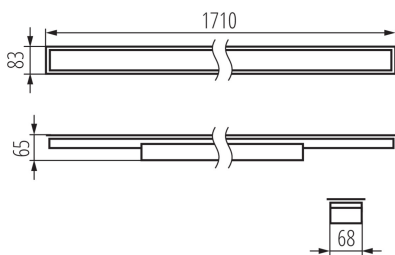

Direcție de iluminare a corpului de iluminat: jos

Lungime [mm]: 1710

Lățime [mm]: 83

Înălțime [mm]: 65

Sursă de lumină cu LED integrată: da

DATE TEHNICE:

Tensiune nominală [V]: 220-240 AC

Frecvență nominală [Hz]: 50

Unghi de iluminare [°]: X85/Y95

Eficiența luminoasă a lămpii [lm/W]: 124

Interval de temperatură ambiantă la care produsul poate fi expus [°C]: 5÷25

Tipul de abajur: mat

Materialul carcasei: oțel

Tip de conexiune: bloc cu autoblocare

Intervalul secțiunilor transversale ale cablurilor aplicate [mm²]: 1,5÷2,5

Durată de încălzire a lămpii [s]: ≤ 1

Timp de aprindere a lămpii [s]: $\leq 0,5$

Grad IP: 20

DATE LOGISTICE:

Unitate de măsură: bucată

Corp de iluminat liniar LED

Cu sunt ambalate: 1

Număr de bucăți în ambalajul intermediar : 1

Număr de bucăți în ambalajul comun : 1

Greutate unitară netă [g]: 2290

Greutate [g]: 2730

Lungimea ambalajului unitar [cm]: 182