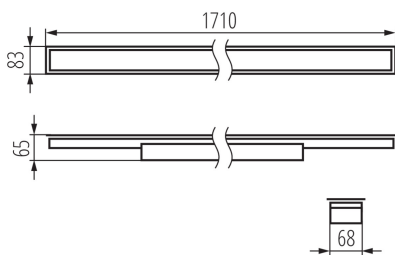

Corp de iluminat liniar LED

5905339341211

DATE GENERALE:

Culoare: alb

Loc de montare: pentru încastrare în tavan

Loc de aplicare: în interior

Distanță minimă de la obiectul iluminat: 0,5m

Posibilitate de conlucrare cu reostatul: nu

Direcție de iluminare a corpului de iluminat: jos

Lungime [mm]: 1710

Lățime [mm]: 83

Înălțime [mm]: 65

Sursă de lumină cu LED integrată: da

DATE TEHNICE:

Tensiune nominală [V]: 220-240 AC

Frecvență nominală [Hz]: 50

Unghi de iluminare [°]: X75/Y90

Eficiența luminoasă a lămpii [lm/W]: 112

Interval de temperatură ambiantă la care produsul poate fi expus [°C]: 5÷25

Tipul de abajur: microprismatic

Materialul carcasei: oțel

DATE LOGISTICE:

Unitate de măsură: bucată

Corp de iluminat liniar LED

Cu sunt ambalate: 1

Număr de bucăți în ambalajul intermediar : 1

Număr de bucăți în ambalajul comun : 1

Greutate unitară netă [g]: 2420

Greutate [g]: 2860