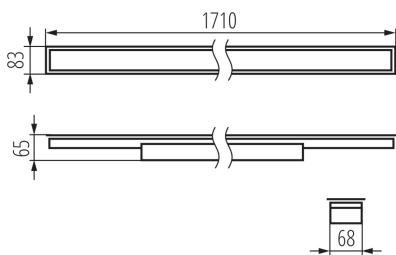

Direcție de iluminare a corpului de iluminat: jos

Lungime [mm]: 1710

Lățime [mm]: 83

Înălțime [mm]: 65

Sursă de lumină cu LED integrată: da

DATE TEHNICE:

Tensiune nominală [V]: 220-240 AC

Frecvență nominală [Hz]: 50

Unghi de iluminare [°]: X75/Y90

Eficiența luminoasă a lămpii [lm/W]: 114

Interval de temperatură ambiantă la care produsul poate fi expus [°C]: 5÷25

Tipul de abajur: microprismatic

Materialul carcasei: oțel

Tip de conexiune: bloc cu autoblocare

Intervalul secțiunilor transversale ale cablurilor aplicate [mm²]: 1,5÷2,5

Durată de încălzire a lămpii [s]: ≤ 1

Timp de aprindere a lămpii [s]: $\leq 0,5$

Grad IP: 20

DATE LOGISTICE:

Unitate de măsură: bucată

Corp de iluminat liniar LED

Cu sunt ambalate: 1

Număr de bucăți în ambalajul intermediar : 1

Număr de bucăți în ambalajul comun : 1

Greutate unitară netă [g]: 2290

Greutate [g]: 2730