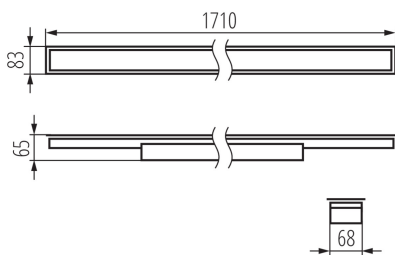

Direcție de iluminare a corpului de iluminat: jos

Lungime [mm]: 1710

Lățime [mm]: 83

Înălțime [mm]: 65

Sursă de lumină cu LED integrată: da

DATE TEHNICE:

Tensiune nominală [V]: 220-240 AC

Frecvență nominală [Hz]: 50

Unghi de iluminare [°]: X75/Y90

Eficiența luminoasă a lămpii [lm/W]: 99

Interval de temperatură ambiantă la care produsul poate fi expus [°C]: 5÷25

Tipul de abajur: microprismatic

Materialul carcasei: oțel

Tip de conexiune: bloc cu autoblocare

Intervalul secțiunilor transversale ale cablurilor aplicate [mm²]: 1,5÷2,5

Durată de încălzire a lămpii [s]: ≤ 1

Timp de aprindere a lămpii [s]: $\leq 0,5$

Grad IP: 20

DATE LOGISTICE:

Unitate de măsură: bucată

Corp de iluminat liniar LED

Cu sunt ambalate: 1

Număr de bucăți în ambalajul intermediar : 1

Număr de bucăți în ambalajul comun : 1

Greutate unitară netă [g]: 2420

Greutate [g]: 2860