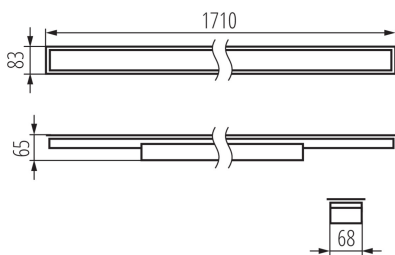

Direcție de iluminare a corpului de iluminat: jos

Lungime [mm]: 1710

Lățime [mm]: 83

Înălțime [mm]: 65

Sursă de lumină cu LED integrată: da

DATE TEHNICE:

Tensiune nominală [V]: 220-240 AC

Frecvență nominală [Hz]: 50

Unghi de iluminare [°]: X85/Y95

Eficiența luminoasă a lămpii [lm/W]: 121

Interval de temperatură ambiantă la care produsul poate fi expus [°C]: 5÷25

Tipul de abajur: mat

Materialul carcasei: oțel

Tip de conexiune: bloc cu autoblocare

Intervalul secțiunilor transversale ale cablurilor aplicate [mm²]: 1,5÷2,5

Durată de încălzire a lămpii [s]: ≤ 1

Timp de aprindere a lămpii [s]: $\leq 0,5$

Grad IP: 20

DATE LOGISTICE:

Unitate de măsură: bucată

Corp de iluminat liniar LED

Cu sunt ambalate: 1

Număr de bucăți în ambalajul intermediar : 1

Număr de bucăți în ambalajul comun : 1

Greutate unitară netă [g]: 2420

Greutate [g]: 2860

Lungimea ambalajului unitar [cm]: 182