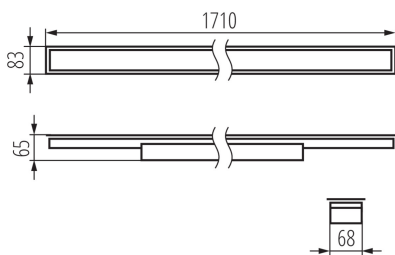

Direcție de iluminare a corpului de iluminat: jos

Lungime [mm]: 1710

Lățime [mm]: 83

Înălțime [mm]: 65

Sursă de lumină cu LED integrată: da

DATE TEHNICE:

Tensiune nominală [V]: 220-240 AC

Frecvență nominală [Hz]: 50

Unghi de iluminare [°]: X85/Y95

Eficiența luminoasă a lămpii [lm/W]: 124

Interval de temperatură ambiantă la care produsul poate fi expus [°C]: 5÷25

Tipul de abajur: mat

Materialul carcusei: oțel

Tip de conexiune: bloc cu autoblocare

Intervalul secțiunilor transversale ale cablurilor aplicate [mm²]: 1,5÷2,5

Durată de încălzire a lămpii [s]: ≤ 1

Timp de aprindere a lămpii [s]: $\leq 0,5$

Grad IP: 20

DATE LOGISTICE:

Unitate de măsură: bucată

Corp de iluminat liniar LED

Cu sunt ambalate: 1

Număr de bucăți în ambalajul intermediar : 1

Număr de bucăți în ambalajul comun : 1

Greutate unitară netă [g]: 2290

Greutate [g]: 2730

Lungimea ambalajului unitar [cm]: 182