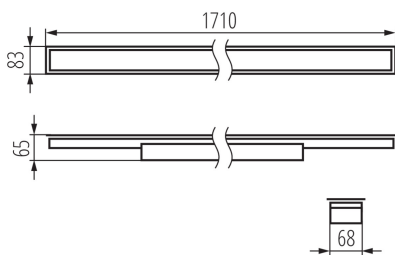

Direcție de iluminare a corpului de iluminat: jos

Lungime [mm]: 1710

Lățime [mm]: 83

Înălțime [mm]: 65

Sursă de lumină cu LED integrată: da

DATE TEHNICE:

Tensiune nominală [V]: 220-240 AC

Frecvență nominală [Hz]: 50

Unghi de iluminare [°]: X75/Y90

Eficiența luminoasă a lămpii [lm/W]: 126

Interval de temperatură ambiantă la care produsul poate fi expus [°C]: 5÷25

Tipul de abajur: microprismatic

Materialul carcasei: oțel

Tip de conexiune: bloc cu autoblocare

Intervalul secțiunilor transversale ale cablurilor aplicate [mm²]: 1,5÷2,5

Durată de încălzire a lămpii [s]: ≤ 1

Timp de aprindere a lămpii [s]: $\leq 0,5$

Grad IP: 20

DATE LOGISTICE:

Unitate de măsură: bucată

Corp de iluminat liniar LED

Cu sunt ambalate: 1

Număr de bucăți în ambalajul intermediar : 1

Număr de bucăți în ambalajul comun : 1

Greutate unitară netă [g]: 2290

Greutate [g]: 2730