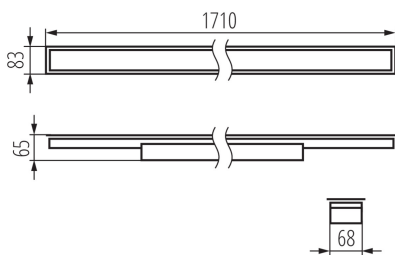

Corp de iluminat liniar LED

5905339341426

DATE GENERALE:

Culoare: argintiu
Loc de montare: pentru încadrare în tavan
Loc de aplicare: în interior
Distanță minimă de la obiectul iluminat: 0,5m
Posibilitate de conlucrare cu reostatul: nu
Direcție de iluminare a corpului de iluminat: jos
Lungime [mm]: 1710
Lățime [mm]: 83
Înălțime [mm]: 65
Sursă de lumină cu LED integrată: da

DATE TEHNICE:

Tensiune nominală [V]: 220-240 AC
Frecvență nominală [Hz]: 50
Putere maximă [W]: 33
Clasă de protecție împotriva șocurilor electrice: I
Materialul abajurului: material din plastic
Tip de diodă: LED SMD
Flux luminos [lm]: 4100
Culoarea luminii: alb cald
Temperatura de culoare corelată [K]: 3000
Consecvența culorii în elipse McAdam: ≤ 3
Indicele de redare a culorilor: 80
Durabilitate [h]: 50000
Factor de menținere a fluxului luminos la sfârșitul perioadei nominale de durabilitate: L90B10
Număr de cicluri pornit/oprit: ≥ 30000
Unghi de iluminare [°]: X85/Y95
Eficiența luminoasă a lămpii [lm/W]: 124
Interval de temperatură ambiantă la care produsul poate fi expus [°C]: 5÷25
Tipul de abajur: mat
Materialul carcasei: oțel
Tip de conexiune: bloc cu autoblocare
Intervalul secțiunilor transversale ale cablurilor aplicate [mm²]: 1,5÷2,5
Durată de încălzire a lămpii [s]: ≤ 1
Timp de aprindere a lămpii [s]: $\leq 0,5$
Grad IP: 20

DATE LOGISTICE:

Unitate de măsură: bucată

Corp de iluminat liniar LED

Cu sunt ambalate: 1

Număr de bucăți în ambalajul intermediar : 1

Număr de bucăți în ambalajul comun : 1

Greutate unitară netă [g]: 2290

Greutate [g]: 2730

Lungimea cutiei de carton [cm]: 182

Volumul cutiei de carton [m³]: 0.014014

INFORMAȚII SUPLIMENTARE:

- 5 ani Garanție în conformitate cu prevederile declarației de garanție, disponibile pe site

KANLUX S.A. (kat 34142) AL-LL-WW-MAT-S-PT / LDC (Polar)