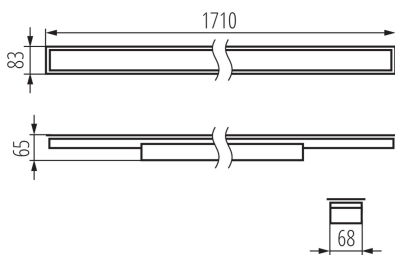

Corp de iluminat liniar LED

5905339341433

DATE GENERALE:

Culoare: argintiu
Loc de montare: pentru încastrare în tavan
Loc de aplicare: în interior
Distanță minimă de la obiectul iluminat: 0,5m
Posibilitate de conlucrare cu reostatul: nu
Direcție de iluminare a corpului de iluminat: jos
Lungime [mm]: 1710
Lățime [mm]: 83
Înălțime [mm]: 65
Sursă de lumină cu LED integrată: da

DATE TEHNICE:

Tensiune nominală [V]: 220-240 AC
Frecvență nominală [Hz]: 50
Putere maximă [W]: 52
Clasă de protecție împotriva șocurilor electrice: I
Materialul abajurului: material din plastic
Tip de diodă: LED SMD
Flux luminos [lm]: 5600
Culoarea luminii: alb cald
Temperatura de culoare corelată [K]: 3000
Consecvența culorii în elipse McAdam: ≤ 3
Indicele de redare a culorilor: 80
Durabilitate [h]: 50000
Factor de menținere a fluxului luminos la sfârșitul perioadei nominale de durabilitate: L90B10
Număr de cicluri pornit/oprit: ≥ 30000
Unghi de iluminare [°]: X85/Y95
Eficiența luminoasă a lămpii [lm/W]: 108
Interval de temperatură ambiantă la care produsul poate fi expus [°C]: 5÷25
Tipul de abajur: mat
Materialul carcasei: oțel
Tip de conexiune: bloc cu autoblocare
Intervalul secțiunilor transversale ale cablurilor aplicate [mm²]: 1,5÷2,5
Durată de încălzire a lămpii [s]: ≤ 1
Timp de aprindere a lămpii [s]: $\leq 0,5$
Grad IP: 20

DATE LOGISTICE:

Unitate de măsură: bucată

Corp de iluminat liniar LED

Cu sunt ambalate: 1

Număr de bucăți în ambalajul intermediar : 1

Număr de bucăți în ambalajul comun : 1

Greutate unitară netă [g]: 2420

Greutate [g]: 2860

Lungimea cutiei de carton [cm]: 182

Volumul cutiei de carton [m³]: 0.014014

INFORMAȚII SUPLIMENTARE:

- 5 ani Garanție în conformitate cu prevederile declarației de garanție, disponibile pe site

KANLUX S.A. (kat 34143) AL-LH-WW-MAT-S-PT / LDC (Polar)