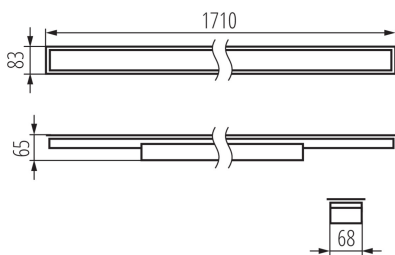

Direcție de iluminare a corpului de iluminat: jos

Lungime [mm]: 1710

Lățime [mm]: 83

Înălțime [mm]: 65

Sursă de lumină cu LED integrată: da

DATE TEHNICE:

Tensiune nominală [V]: 220-240 AC

Frecvență nominală [Hz]: 50

Unghi de iluminare [°]: X75/Y90

Eficiența luminoasă a lămpii [lm/W]: 114

Interval de temperatură ambiantă la care produsul poate fi expus [°C]: 5÷25

Tipul de abajur: microprismatic

Materialul carcasei: oțel

Tip de conexiune: bloc cu autoblocare

Intervalul secțiunilor transversale ale cablurilor aplicate [mm²]: 1,5÷2,5

Durată de încălzire a lămpii [s]: ≤ 1

Timp de aprindere a lămpii [s]: $\leq 0,5$

Grad IP: 20

DATE LOGISTICE:

Unitate de măsură: bucată

Corp de iluminat liniar LED

Cu sunt ambalate: 1

Număr de bucăți în ambalajul intermediar : 1

Număr de bucăți în ambalajul comun : 1

Greutate unitară netă [g]: 2290

Greutate [g]: 2730