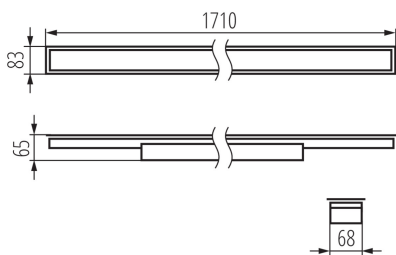

Corp de iluminat liniar LED

5905339341471

DATE GENERALE:

Culoare: argintiu
Loc de montare: pentru încastrare în tavan
Loc de aplicare: în interior
Distanță minimă de la obiectul iluminat: 0,5m
Posibilitate de conlucrare cu reostatul: nu
Direcție de iluminare a corpului de iluminat: jos
Lungime [mm]: 1710
Lățime [mm]: 83
Înălțime [mm]: 65
Sursă de lumină cu LED integrată: da

DATE TEHNICE:

Tensiune nominală [V]: 220-240 AC
Frecvență nominală [Hz]: 50
Putere maximă [W]: 52
Clasă de protecție împotriva șocurilor electrice: I
Materialul abajurului: material din plastic
Tip de diodă: LED SMD
Flux luminos [lm]: 5150
Culoarea luminii: alb cald
Temperatura de culoare corelată [K]: 3000
Consecvența culorii în elipse McAdam: ≤ 3
Indicele de redare a culorilor: 80
Durabilitate [h]: 50000
Factor de menținere a fluxului luminos la sfârșitul perioadei nominale de durabilitate: L90B10
Număr de cicluri pornit/oprit: ≥ 30000
Unghi de iluminare [°]: X75/Y90
Eficiența luminoasă a lămpii [lm/W]: 99
Interval de temperatură ambiantă la care produsul poate fi expus [°C]: 5÷25
Tipul de abajur: microprismatic
Materialul carcasei: oțel
Tip de conexiune: bloc cu autoblocare
Intervalul secțiunilor transversale ale cablurilor aplicate [mm²]: 1,5÷2,5
Durată de încălzire a lămpii [s]: ≤ 1
Timp de aprindere a lămpii [s]: $\leq 0,5$
Grad IP: 20

DATE LOGISTICE:

Unitate de măsură: bucată

Corp de iluminat liniar LED

Cu sunt ambalate: 1

Număr de bucăți în ambalajul intermediar : 1

Număr de bucăți în ambalajul comun : 1

Greutate unitară netă [g]: 2420

Greutate [g]: 2860

Lungimea cutiei de carton [cm]: 182

Volumul cutiei de carton [m³]: 0.014014

INFORMAȚII SUPLIMENTARE:

- 5 ani Garanție în conformitate cu prevederile declarației de garanție, disponibile pe site

KANLUX S.A. (kat 34147) AL-LH-WW-MPR-S-PT / LDC (Polar)