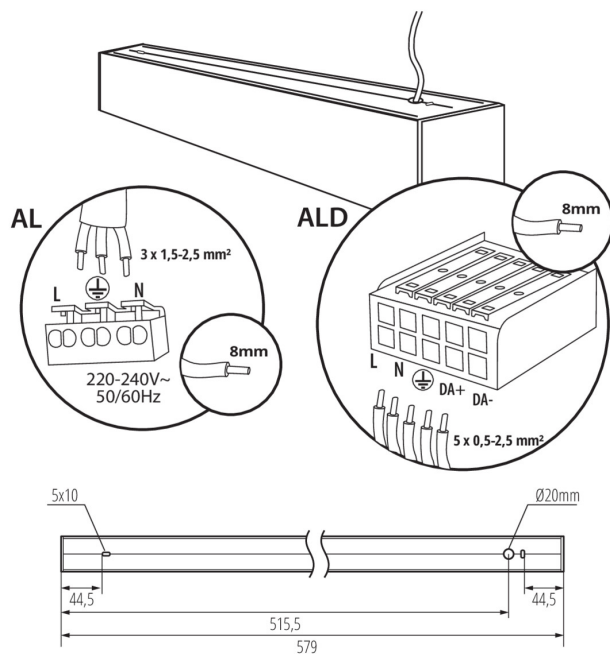

Corp de iluminat liniar LED

5905339341549

**DALI**  
system

### DATE GENERALE:

**Culoare:** alb  
**Loc de montare:** pentru montare pe tavan  
**Loc de aplicare:** în interior  
**Distanță minimă de la obiectul iluminat:** 0,5m  
**Posibilitate de conlucrare cu reostatul:** DALI  
**Direcție de iluminare a corpului de iluminat:** jos  
**Lungime [mm]:** 580  
**Lățime [mm]:** 60  
**Înălțime [mm]:** 69  
**Sursă de lumină cu LED integrată:** da

### DATE TEHNICE:

**Tensiune nominală [V]:** 220-240 AC  
**Frecvență nominală [Hz]:** 50  
**Putere maximă [W]:** 10  
**Clasă de protecție împotriva șocurilor electrice:** I  
**Materialul abajurului:** material din plastic  
**Tip de diodă:** LED SMD  
**Flux luminos [lm]:** 1150  
**Culoarea luminii:** alb cald  
**Temperatura de culoare corelată [K]:** 3000  
**Consecvența culorii în elipse McAdam:**  $\leq 3$   
**Indicele de redare a culorilor:** 80  
**Durabilitate [h]:** 50000  
**Factor de menținere a fluxului luminos la sfârșitul perioadei nominale de durabilitate:** L90B10  
**Număr de cicluri pornit/oprit:**  $\geq 30000$   
**Unghi de iluminare [°]:** X85/Y95  
**Eficiența luminoasă a lămpii [lm/W]:** 115  
**Interval de temperatură ambiantă la care produsul poate fi expus [°C]:** 5÷25  
**Tipul de abajur:** mat  
**Materialul carcasei:** aliaj de aluminiu aliaj de aluminiu  
**Tip de conexiune:** bloc cu autoblocare  
**Intervalul secțiunilor transversale ale cablurilor aplicate [mm<sup>2</sup>]:** 0,5÷2,5  
**Durăță de încălzire a lămpii [s]:**  $\leq 1$   
**Timp de aprindere a lămpii [s]:**  $\leq 0,5$   
**Grad IP:** 20

#### DATE LOGISTICE:

Unitate de măsură: bucată

Cu sunt ambalate: 1

Număr de bucăți în ambalajul intermediar : 1

Număr de bucăți în ambalajul comun : 1

Greutate unitară netă [g]: 1300

Greutate [g]: 1377

Lungimea ambalajului unitar [cm]: 75