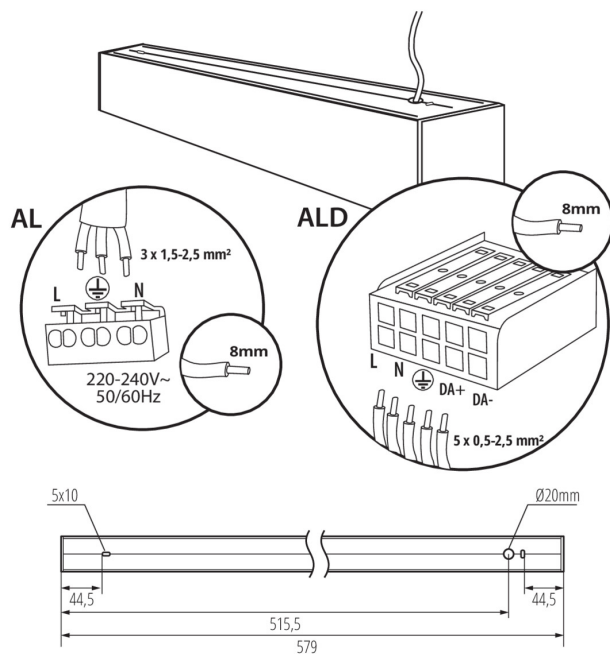

Corp de iluminat liniar LED

DATE LOGISTICE:

Unitate de măsură: bucată

Cu sunt ambalate: 1

Număr de bucăți în ambalajul intermediar : 1

Număr de bucăți în ambalajul comun : 1

Greutate unitară netă [g]: 1195

Greutate [g]: 1387

Lungimea ambalajului unitar [cm]: 74.5

Lățimea ambalajului unitar [cm]: 11

Înălțimea ambalajului unitar [cm]: 7

Greutatea cutiei de carton [kg]: 1.387

Lățimea cutiei de carton [cm]: 11

Înălțimea cutiei de carton [cm]: 7

Lungimea cutiei de carton [cm]: 74.5

Volumul cutiei de carton [m³]: 0.005737

INFORMAȚII SUPLIMENTARE:

- 5 ani Garanție în conformitate cu prevederile declarației de garanție, disponibile pe site