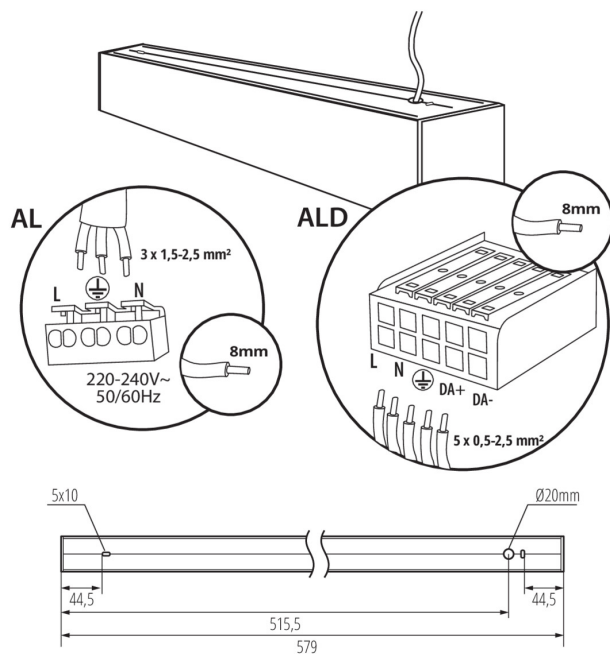

Corp de iluminat liniar LED

5905339341761

DALI
system

DATE GENERALE:

Culoare: argintiu
Loc de montare: pentru montare pe tavan
Loc de aplicare: în interior
Distanță minimă de la obiectul iluminat: 0,5m
Posibilitate de conlucrare cu reostatul: DALI
Direcție de iluminare a corpului de iluminat: jos
Lungime [mm]: 580
Lățime [mm]: 60
Înălțime [mm]: 69
Sursă de lumină cu LED integrată: da

DATE TEHNICE:

Tensiune nominală [V]: 220-240 AC
Frecvență nominală [Hz]: 50
Putere maximă [W]: 10
Clasă de protecție împotriva șocurilor electrice: I
Materialul abajurului: material din plastic
Tip de diodă: LED SMD
Flux luminos [lm]: 1300
Culoarea luminii: alb
Temperatura de culoare corelată [K]: 4000
Consecvența culorii în elipse McAdam: ≤3
Indicele de redare a culorilor: 80
Durabilitate [h]: 50000
Factor de menținere a fluxului luminos la sfârșitul perioadei nominale de durabilitate: L90B10
Număr de cicluri pornit/oprit: ≥30000
Unghi de iluminare [°]: X85/Y95
Eficiența luminoasă a lămpii [lm/W]: 130
Interval de temperatură ambiantă la care produsul poate fi expus [°C]: 5÷25
Tipul de abajur: mat
Materialul carcasei: aliaj de aluminiu aliaj de aluminiu
Tip de conexiune: bloc cu autoblocare
Intervalul secțiunilor transversale ale cablurilor aplicate [mm²]: 0,5÷2,5
Durăță de încălzire a lămpii [s]: ≤1
Timp de aprindere a lămpii [s]: ≤0,5
Grad IP: 20

Corp de iluminat liniar LED

DATE LOGISTICE:

Unitate de măsură: bucată

Cu sunt ambalate: 1

Număr de bucăți în ambalajul intermediar : 1

Număr de bucăți în ambalajul comun : 1

Greutate unitară netă [g]: 1300

Greutate [g]: 1377

Lungimea cutiei de carton [cm]: 75

Volumul cutiei de carton [m³]: 0.005775

INFORMAȚII SUPLIMENTARE:

- 5 ani Garanție în conformitate cu prevederile declarației de garanție, disponibile pe site

Corp de iluminat liniar LED