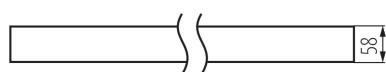

Corp de iluminat liniar LED

5905339341761

DALI
system

DATE GENERALE:

Culoare: argintiu
Loc de montare: pentru montare pe tavan
Loc de aplicare: în interior
Distanță minimă de la obiectul iluminat: 0,5m
Posibilitate de conlucrare cu reostatul: DALI
Direcție de iluminare a corpului de iluminat: jos
Lungime [mm]: 580
Lățime [mm]: 60
Înălțime [mm]: 69
Sursă de lumină cu LED integrată: da

DATE TEHNICE:

Tensiune nominală [V]: 220-240 AC
Frecvență nominală [Hz]: 50
Putere maximă [W]: 10
Clasă de protecție împotriva șocurilor electrice: I
Materialul abajurului: material din plastic
Tip de diodă: LED SMD
Flux luminos [lm]: 1300
Culoarea luminii: alb
Temperatura de culoare corelată [K]: 4000
Consecvența culorii în elipse McAdam: ≤3
Indicele de redare a culorilor: 80
Durabilitate [h]: 50000
Factor de menținere a fluxului luminos la sfârșitul perioadei nominale de durabilitate: L90B10
Număr de cicluri pornit/oprit: ≥30000
Unghi de iluminare [°]: X85/Y95
Eficiența luminoasă a lămpii [lm/W]: 130
Interval de temperatură ambiantă la care produsul poate fi expus [°C]: 5÷25
Tipul de abajur: mat
Materialul carcasei: aliaj de aluminiu aliaj de aluminiu
Tip de conexiune: bloc cu autoblocare
Intervalul secțiunilor transversale ale cablurilor aplicate [mm²]: 0,5÷2,5
Durăță de încălzire a lămpii [s]: ≤1
Timp de aprindere a lămpii [s]: ≤0,5
Grad IP: 20

Corp de iluminat liniar LED

DATE LOGISTICE:

Unitate de măsură: bucată

Cu sunt ambalate: 1

Număr de bucăți în ambalajul intermediar : 1

Număr de bucăți în ambalajul comun : 1

Greutate unitară netă [g]: 1300

Greutate [g]: 1377