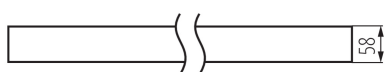

### DATE GENERALE:

**Culoare:** argintiu  
**Loc de montare:** pentru montare pe tavan  
**Loc de aplicare:** în interior  
**Distanță minimă de la obiectul iluminat:** 0,5m  
**Posibilitate de conlucrare cu reostatul:** DALI  
**Direcție de iluminare a corpului de iluminat:** jos  
**Lungime [mm]:** 580  
**Lățime [mm]:** 60  
**Înălțime [mm]:** 69  
**Sursă de lumină cu LED integrată:** da