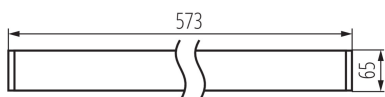

### DATE GENERALE:

**Culoare:** argintiu  
**Loc de montare:** pentru montare pe tavan  
**Loc de aplicare:** în interior  
**Distanță minimă de la obiectul iluminat:** 0,5m  
**Posibilitate de conlucrare cu reostatul:** DALI  
**Direcție de iluminare a corpului de iluminat:** jos  
**Lungime [mm]:** 580  
**Lățime [mm]:** 60  
**Înălțime [mm]:** 69  
**Sursă de lumină cu LED integrată:** da

### DATE TEHNICE:

**Tensiune nominală [V]:** 220-240 AC  
**Frecvență nominală [Hz]:** 50  
**Putere maximă [W]:** 10  
**Clasă de protecție împotriva șocurilor electrice:** I  
**Materialul abajurului:** material din plastic  
**Tip de diodă:** LED SMD  
**Flux luminos [lm]:** 1050  
**Culoarea luminii:** alb cald  
**Temperatura de culoare corelată [K]:** 3000  
**Consecvența culorii în elipse McAdam:** ≤3  
**Indicele de redare a culorilor:** 80  
**Durabilitate [h]:** 50000  
**Factor de menținere a fluxului luminos la sfârșitul perioadei nominale de durabilitate:** L90B10  
**Număr de cicluri pornit/oprit:** ≥30000  
**Unghi de iluminare [°]:** X75/Y90  
**Eficiența luminoasă a lămpii [lm/W]:** 105  
**Interval de temperatură ambiantă la care produsul poate fi expus [°C]:** 5÷25  
**Tipul de abajur:** microprismatic  
**Materialul carcasei:** aliaj de aluminiu  
**Tip de conexiune:** bloc cu autoblocare  
**Intervalul secțiunilor transversale ale cablurilor aplicate [mm²]:** 0,5÷2,5  
**Durăță de încălzire a lămpii [s]:** ≤1  
**Timp de aprindere a lămpii [s]:** ≤0,5  
**Grad IP:** 20