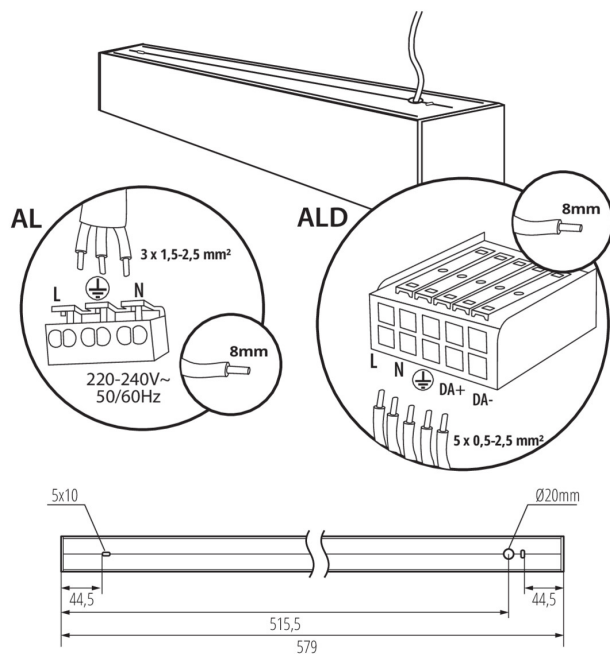

### DATE GENERALE:

**Culoare:** argintiu  
**Loc de montare:** pentru montare pe tavan  
**Loc de aplicare:** în interior  
**Distanță minimă de la obiectul iluminat:** 0,5m  
**Posibilitate de conlucrare cu reostatul:** DALI  
**Direcție de iluminare a corpului de iluminat:** jos  
**Lungime [mm]:** 580  
**Lățime [mm]:** 60  
**Înălțime [mm]:** 69  
**Sursă de lumină cu LED integrată:** da

### DATE TEHNICE:

**Tensiune nominală [V]:** 220-240 AC  
**Frecvență nominală [Hz]:** 50  
**Putere maximă [W]:** 10  
**Clasă de protecție împotriva șocurilor electrice:** I  
**Materialul abajurului:** material din plastic  
**Tip de diodă:** LED SMD  
**Flux luminos [lm]:** 1050  
**Culoarea luminii:** alb cald  
**Temperatura de culoare corelată [K]:** 3000  
**Consecvența culorii în elipse McAdam:** ≤3  
**Indicele de redare a culorilor:** 80  
**Durabilitate [h]:** 50000  
**Factor de menținere a fluxului luminos la sfârșitul perioadei nominale de durabilitate:** L90B10  
**Număr de cicluri pornit/oprit:** ≥30000  
**Unghi de iluminare [°]:** X75/Y90  
**Eficiența luminoasă a lămpii [lm/W]:** 105  
**Interval de temperatură ambiantă la care produsul poate fi expus [°C]:** 5÷25  
**Tipul de abajur:** microprismatic  
**Materialul carcasei:** aliaj de aluminiu  
**Tip de conexiune:** bloc cu autoblocare  
**Intervalul secțiunilor transversale ale cablurilor aplicate [mm²]:** 0,5÷2,5  
**Durăță de încălzire a lămpii [s]:** ≤1  
**Timp de aprindere a lămpii [s]:** ≤0,5  
**Grad IP:** 20

#### DATE LOGISTICE:

Unitate de măsură: bucată

Cu sunt ambalate: 1

Număr de bucăți în ambalajul intermediar : 1

Număr de bucăți în ambalajul comun : 1

Greutate unitară netă [g]: 1300

Greutate [g]: 1377

Lungimea ambalajului unitar [cm]: 75