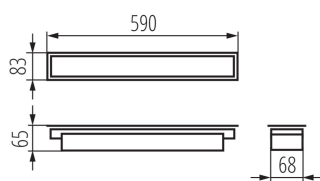

Corp de iluminat liniar LED

5905339342041

DATE GENERALE:

Culoare: negru

Loc de montare: pentru încastrare în tavan

Loc de aplicare: în interior

Distanță minimă de la obiectul iluminat: 0,5m

Posibilitate de conlucrare cu reostatul: DALI

Direcție de iluminare a corpului de iluminat: jos

Lungime [mm]: 590

Lățime [mm]: 83

Înălțime [mm]: 65

Sursă de lumină cu LED integrată: da

DATE TEHNICE:

Tensiune nominală [V]: 220-240 AC

Frecvență nominală [Hz]: 50

Putere maximă [W]: 10

Clasă de protecție împotriva șocurilor electrice: I

Materialul abajurului: material din plastic

Tip de diodă: LED SMD

Flux luminos [lm]: 1200

Culoarea luminii: alb

Temperatura de culoare corelată [K]: 4000

DATE LOGISTICE:

Unitate de măsură: bucată

Corp de iluminat liniar LED

Cu sunt ambalate: 1

Număr de bucăți în ambalajul intermediar : 1

Număr de bucăți în ambalajul comun : 1

Greutate unitară netă [g]: 1042

Greutate [g]: 1220