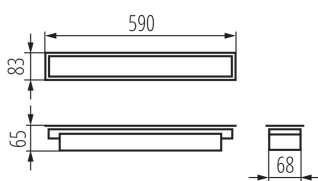

Corp de iluminat liniar LED

5905339342171

DATE GENERALE:

Culoare: argintiu

Loc de montare: pentru încastrare în tavan

Loc de aplicare: în interior

Distanță minimă de la obiectul iluminat: 0,5m

Posibilitate de conlucrare cu reostatul: DALI

Direcție de iluminare a corpului de iluminat: jos

Lungime [mm]: 590

Lățime [mm]: 83

Înălțime [mm]: 65

Sursă de lumină cu LED integrată: da

DATE TEHNICE:

Tensiune nominală [V]: 220-240 AC

Frecvență nominală [Hz]: 50

Unghi de iluminare [°]: X75/Y90

Eficiența luminoasă a lămpii [lm/W]: 124

Interval de temperatură ambiantă la care produsul poate fi expus [°C]: 5÷25

Tipul de abajur: microprismatic

Materialul carcasei: oțel

DATE LOGISTICE:

Unitate de măsură: bucată

Corp de iluminat liniar LED

Cu sunt ambalate: 1

Număr de bucăți în ambalajul intermediar : 1

Număr de bucăți în ambalajul comun : 1

Greutate unitară netă [g]: 1023

Greutate [g]: 1215