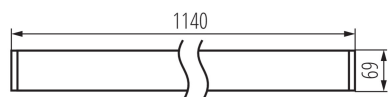

Corp de iluminat liniar LED

5905339342386

DALI
system

DATE GENERALE:

Culoare: negru

Loc de montare: pentru montare pe tavan

Loc de aplicare: în interior

Distanță minimă de la obiectul iluminat: 0,5m

Posibilitate de conlucrare cu reostatul: DALI

Direcție de iluminare a corpului de iluminat: jos

Lungime [mm]: 1140

Lățime [mm]: 60

Înălțime [mm]: 69

Sursă de lumină cu LED integrată: da

Version for connection in line [initial element] LF: 34558

Version for connection in line [central element] LM: 34702

Version for connection in line [final element] LL: 34846

Wersja do łączenia w linie [kształtka] LTX1: 35105

Wersja do łączenia w linie [kształtka] LTX1C: 35129

Wersja do łączenia w linie [kształtka] LTX2C: 35153

Wersja do łączenia w linie [kształtka] LTX1E: 35219

Wersja do łączenia w linie [kształtka] L: 35016

Wersja do łączenia w linie [kształtka] T: 35174

Wersja do łączenia w linie [kształtka] X: 35171

Explicații ale semnelor și simbolurilor utilizate: (NT) - do nadbudowania na suficie, (Z) - do zawieszenia na suficie

DATE TEHNICE:

Tensiune nominală [V]: 220-240 AC

Frecvență nominală [Hz]: 50

Putere maximă [W]: 25

Clasă de protecție împotriva șocurilor electrice: I

Materialul abajurului: material din plastic

Tip de diodă: LED SMD

Flux luminos [lm]: 2980

Culoarea luminii: alb cald

Temperatura de culoare corelată [K]: 3000

Consecvența culorii în elipse McAdam: ≤3

Indicele de redare a culorilor: 80

Durabilitate [h]: 50000

Factor de menținere a fluxului luminos la sfârșitul perioadei nominale de durabilitate: L90B10

Număr de cicluri pornit/oprit: ≥30000

Unghi de iluminare [°]: X85/Y95

Eficiența luminoasă a lămpii [lm/W]: 119