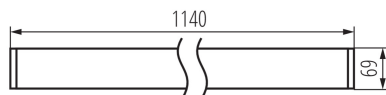

### DATE GENERALE:

**Culoare:** argintiu  
**Loc de montare:** pentru montare pe tavan  
**Loc de aplicare:** în interior  
**Distanță minimă de la obiectul iluminat:** 0,5m  
**Posibilitate de conlucrare cu reostatul:** DALI  
**Direcție de iluminare a corpului de iluminat:** jos  
**Lungime [mm]:** 1140  
**Lățime [mm]:** 60  
**Înălțime [mm]:** 69  
**Sursă de lumină cu LED integrată:** da

### DATE TEHNICE:

**Tensiune nominală [V]:** 220-240 AC  
**Frecvență nominală [Hz]:** 50  
**Putere maximă [W]:** 40  
**Clasă de protecție împotriva șocurilor electrice:** I  
**Materialul abajurului:** material din plastic  
**Tip de diodă:** LED SMD  
**Flux luminos [lm]:** 4500  
**Culoarea luminii:** alb cald  
**Temperatura de culoare corelată [K]:** 3000  
**Consecvența culorii în elipse McAdam:**  $\leq 3$   
**Indicele de redare a culorilor:** 80  
**Durabilitate [h]:** 50000  
**Factor de menținere a fluxului luminos la sfârșitul perioadei nominale de durabilitate:** L90B10  
**Număr de cicluri pornit/oprit:**  $\geq 30000$   
**Unghi de iluminare [°]:** X85/Y95  
**Eficiența luminoasă a lămpii [lm/W]:** 113  
**Interval de temperatură ambiantă la care produsul poate fi expus [°C]:** 5÷25  
**Tipul de abajur:** mat  
**Materialul carcasei:** aliaj de aluminiu aliaj de aluminiu  
**Tip de conexiune:** bloc cu autoblocare  
**Intervalul secțiunilor transversale ale cablurilor aplicate [mm<sup>2</sup>]:** 0,5÷2,5  
**Durăță de încălzire a lămpii [s]:**  $\leq 1$   
**Timp de aprindere a lămpii [s]:**  $\leq 0,5$   
**Grad IP:** 20