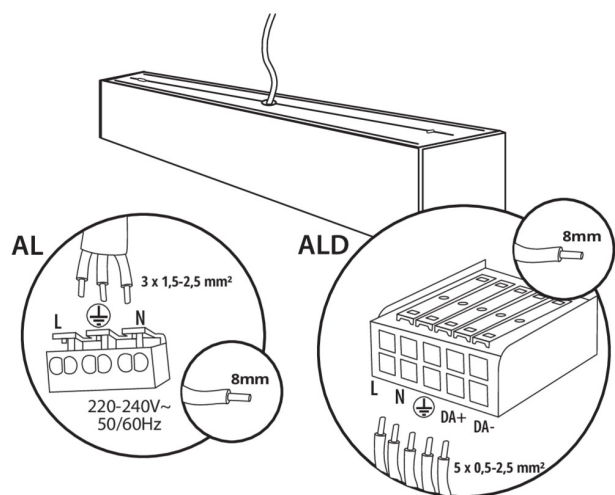

### DATE GENERALE:

**Culoare:** argintiu  
**Loc de montare:** pentru montare pe tavan  
**Loc de aplicare:** în interior  
**Distanță minimă de la obiectul iluminat:** 0,5m  
**Posibilitate de conlucrare cu reostatul:** DALI  
**Direcție de iluminare a corpului de iluminat:** jos  
**Lungime [mm]:** 1140  
**Lățime [mm]:** 60  
**Înălțime [mm]:** 69  
**Sursă de lumină cu LED integrată:** da

### DATE TEHNICE:

**Tensiune nominală [V]:** 220-240 AC  
**Frecvență nominală [Hz]:** 50  
**Putere maximă [W]:** 40  
**Clasă de protecție împotriva șocurilor electrice:** I  
**Materialul abajurului:** material din plastic  
**Tip de diodă:** LED SMD  
**Flux luminos [lm]:** 4500  
**Culoarea luminii:** alb cald  
**Temperatura de culoare corelată [K]:** 3000  
**Consecvența culorii în elipse McAdam:**  $\leq 3$   
**Indicele de redare a culorilor:** 80  
**Durabilitate [h]:** 50000  
**Factor de menținere a fluxului luminos la sfârșitul perioadei nominale de durabilitate:** L90B10  
**Număr de cicluri pornit/oprit:**  $\geq 30000$   
**Unghi de iluminare [°]:** X85/Y95  
**Eficiența luminoasă a lămpii [lm/W]:** 113  
**Interval de temperatură ambiantă la care produsul poate fi expus [°C]:** 5÷25  
**Tipul de abajur:** mat  
**Materialul carcasei:** aliaj de aluminiu aliaj de aluminiu  
**Tip de conexiune:** bloc cu autoblocare  
**Intervalul secțiunilor transversale ale cablurilor aplicate [mm<sup>2</sup>]:** 0,5÷2,5  
**Durăță de încălzire a lămpii [s]:**  $\leq 1$   
**Timp de aprindere a lămpii [s]:**  $\leq 0,5$   
**Grad IP:** 20

#### DATE LOGISTICE:

Unitate de măsură: bucată

Cu sunt ambalate: 1

Număr de bucăți în ambalajul intermediar : 1

Număr de bucăți în ambalajul comun : 1

Greutate unitară netă [g]: 2160

Greutate [g]: 2480

Lungimea ambalajului unitar [cm]: 136