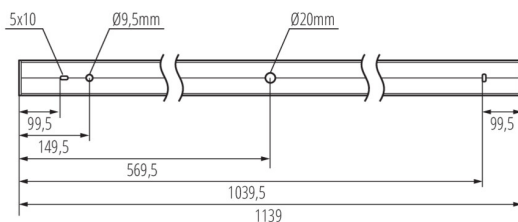

Corp de iluminat liniar LED

DATE LOGISTICE:

Unitate de măsură: bucată

Cu sunt ambalate: 1

Număr de bucăți în ambalajul intermediar : 1

Număr de bucăți în ambalajul comun : 1

Greutate unitară netă [g]: 2160

Greutate [g]: 2480

Lungimea ambalajului unitar [cm]: 136

Lățimea ambalajului unitar [cm]: 11

Înălțimea ambalajului unitar [cm]: 7

Greutatea cutiei de carton [kg]: 2.48

Lățimea cutiei de carton [cm]: 11

Înălțimea cutiei de carton [cm]: 7

Lungimea cutiei de carton [cm]: 136

Volumul cutiei de carton [m³]: 0.010472

INFORMAȚII SUPLIMENTARE:

- 5 ani Garanție în conformitate cu prevederile declarației de garanție, disponibile pe site