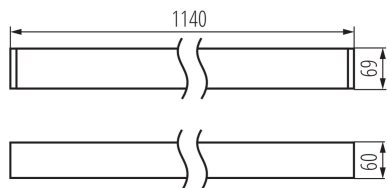

Corp de iluminat liniar LED

5905339342546

DATE GENERALE:

Culoare: argintiu

Loc de montare: pentru montare pe tavan

Loc de aplicare: în interior

Distanță minimă de la obiectul iluminat: 0,5m

Posibilitate de conlucrare cu reostatul: DALI

Direcție de iluminare a corpului de iluminat: jos

Lungime [mm]: 1140

Lățime [mm]: 60

Înălțime [mm]: 69

Sursă de lumină cu LED integrată: da

Version for connection in line [initial element] LF: 34562

Version for connection in line [central element] LM: 34706

Wersja do łączenia w linie [kształtka] LTX1E: 35232

Wersja do łączenia w linie [kształtka] L: 35025

Wersja do łączenia w linie [kształtka] T: 35184

Wersja do łączenia w linie [kształtka] X: 35181

Explicații ale semnelor și simbolurilor utilizate: (NT) - do nadbudowania na suficie, (Z) - do zawieszenia na suficie

DATE TEHNICE:

Tensiune nominală [V]: 220-240 AC

Frecvență nominală [Hz]: 50

Putere maximă [W]: 25

Clasă de protecție împotriva șocurilor electrice: I

Materialul abajurului: material din plastic

Tip de diodă: LED SMD